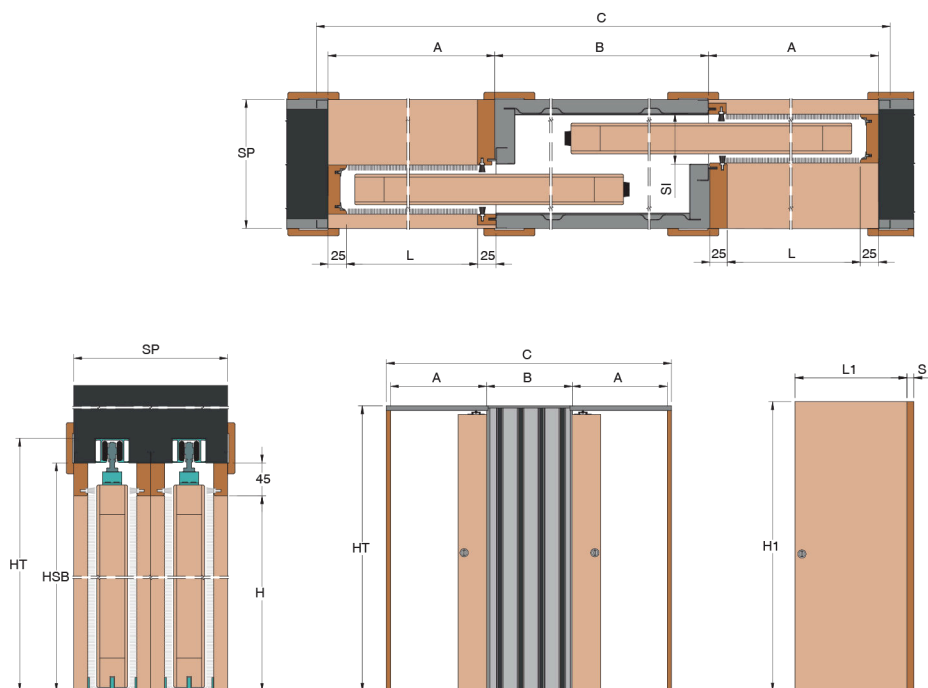

Technický list

Sistemi interni | Systems for interiors | Stavební pouzdra pro interiéry | Armazones para interiores

UNICO EVO Zděná stěna

Pouzdro

Zděná stěna

Dimensioni controtelaio

System dimensions

Rozměry pouzdra

Medidas armazón

L	700+700 mm	H	1975 mm
C	2320 mm	HT	2055 mm
A	770 mm	HSB	2020 mm
B	730 mm		

Dimensioni porta

Door size

Rozměr dveří

Medidas puerta

L1	750 mm	H1	1985 mm
----	--------	----	---------

Pareti disponibili

Available finished wall sizes

Hloubka dokončených dveří

Espesores tabiques disponibles

SP	180 mm	SI	79 mm	S	42 mm
----	--------	----	-------	---	-------

Verso di apertura

Opening direction

Směr otevírání

Dirección de apertura