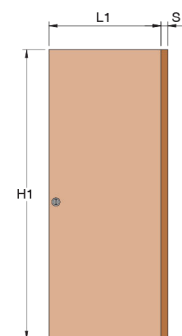

## UNICO EVO Zděná stěna

Controtelaio  
System  
Pouzdro  
Armazón

Zděná stěna

Dimensioni controtelaio  
System dimensions  
Rozměry pouzdra  
Medidas armazón

L	600+600 mm	H	1975 mm
C	2020 mm	HT	2055 mm
A	670 mm	HSB	2020 mm
B	630 mm		

Dimensioni porta  
Door size  
Rozměr dveří  
Medidas puerta

L1	650 mm	H1	1985 mm
----	--------	----	---------

Pareti disponibili  
Available finished wall sizes  
Hloubka dokončených dveří  
Espesores tabiques disponibles

SP	180 mm	SI	79 mm	S	42 mm
----	--------	----	-------	---	-------

Verso di apertura  
Opening direction  
Směr otevírání  
Dirección de apertura