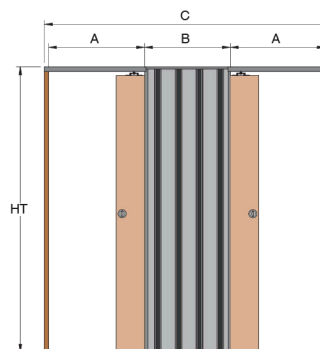

## UNICO EVO Zděná stěna

Controtelaio  
System  
Pouzdro  
Armazón

Zděná stěna

Dimensioni controtelaio  
System dimensions  
Rozměry pouzdra  
Medidas armazón

L	600+600 mm	H	1975 mm
C	2020 mm	HT	2055 mm
A	670 mm	HSB	2020 mm
B	630 mm		

Dimensioni porta  
Door size  
Rozměr dveří  
Medidas puerta

L1	650 mm	H1	1985 mm
----	--------	----	---------

Pareti disponibili  
Available finished wall sizes  
Hloubka dokončených dveří  
Espesores tabiques disponibles

SP	180 mm	SI	79 mm	S	42 mm
----	--------	----	-------	---	-------

Verso di apertura  
Opening direction  
Směr otevírání  
Dirección de apertura