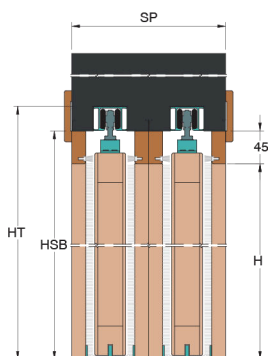

## UNICO EVO Zděná stěna

Controtelaio  
System  
Pouzdro  
Armazón

Zděná stěna

Dimensioni controtelaio  
System dimensions  
Rozměry pouzdra  
Medidas armazón

L	600+600 mm	H	1975 mm
C	2020 mm	HT	2055 mm
A	670 mm	HSB	2020 mm
B	630 mm		

Dimensioni porta  
Door size  
Rozměr dveří  
Medidas puerta

L1	650 mm	H1	1985 mm
----	--------	----	---------

Pareti disponibili  
Available finished wall sizes  
Hloubka dokončených dveří  
Espesores tabiques disponibles

SP	180 mm	SI	79 mm	S	42 mm
----	--------	----	-------	---	-------

Verso di apertura  
Opening direction  
Směr otevírání  
Dirección de apertura