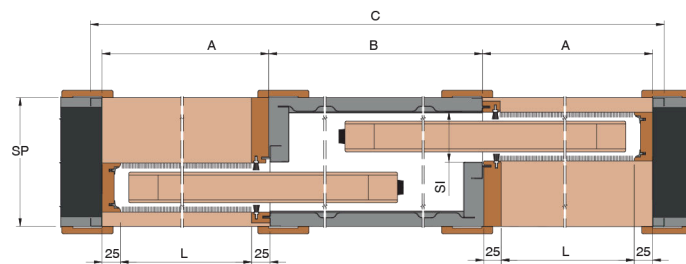

## UNICO EVO Zděná stěna

Controtelaio  
System  
Pouzdro  
Armazón

Zděná stěna

Dimensioni controtelaio  
System dimensions  
Rozměry pouzdra  
Medidas armazón

L	600+600 mm	H	1975 mm
C	2020 mm	HT	2055 mm
A	670 mm	HSB	2020 mm
B	630 mm		

Dimensioni porta  
Door size  
Rozměr dveří  
Medidas puerta

L1	650 mm	H1	1985 mm
----	--------	----	---------

Pareti disponibili  
Available finished wall sizes  
Hloubka dokončených dveří  
Espesores tabiques disponibles

SP	180 mm	SI	79 mm	S	42 mm
----	--------	----	-------	---	-------

Verso di apertura  
Opening direction  
Směr otevírání  
Dirección de apertura