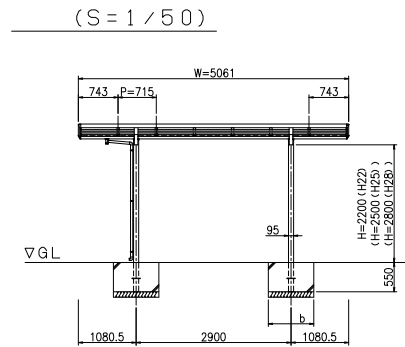

# TECHNICKÝ VÝKRES SAVESPOT F 5130

(KN/m <sup>2</sup> )	a (mm)	b (mm)
50	1350	900
100	1150	850