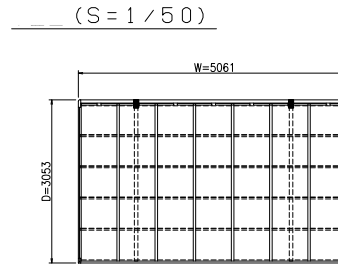

# TECHNICKÝ VÝKRES SAVESPOT F 5130

(KN/m <sup>2</sup> )	a (mm)	b (mm)
50	1350	900
100	1150	850