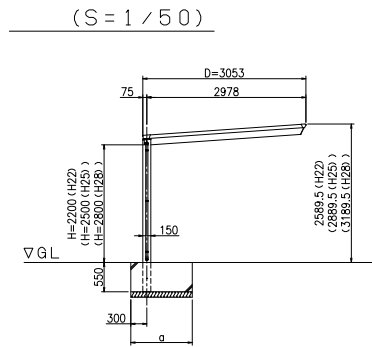

# TECHNICKÝ VÝKRES SAVESPOT F 5130

(KN/m <sup>2</sup> )	a (mm)	b (mm)
50	1350	900
100	1150	850