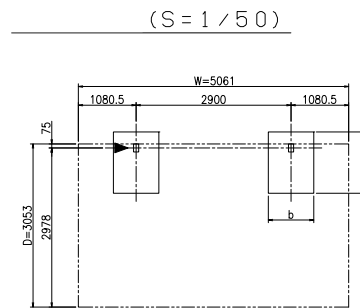

# TECHNICKÝ VÝKRES SAVESPOT F 5130

(KN/m <sup>2</sup> )	a (mm)	b (mm)
50	1350	900
100	1150	850