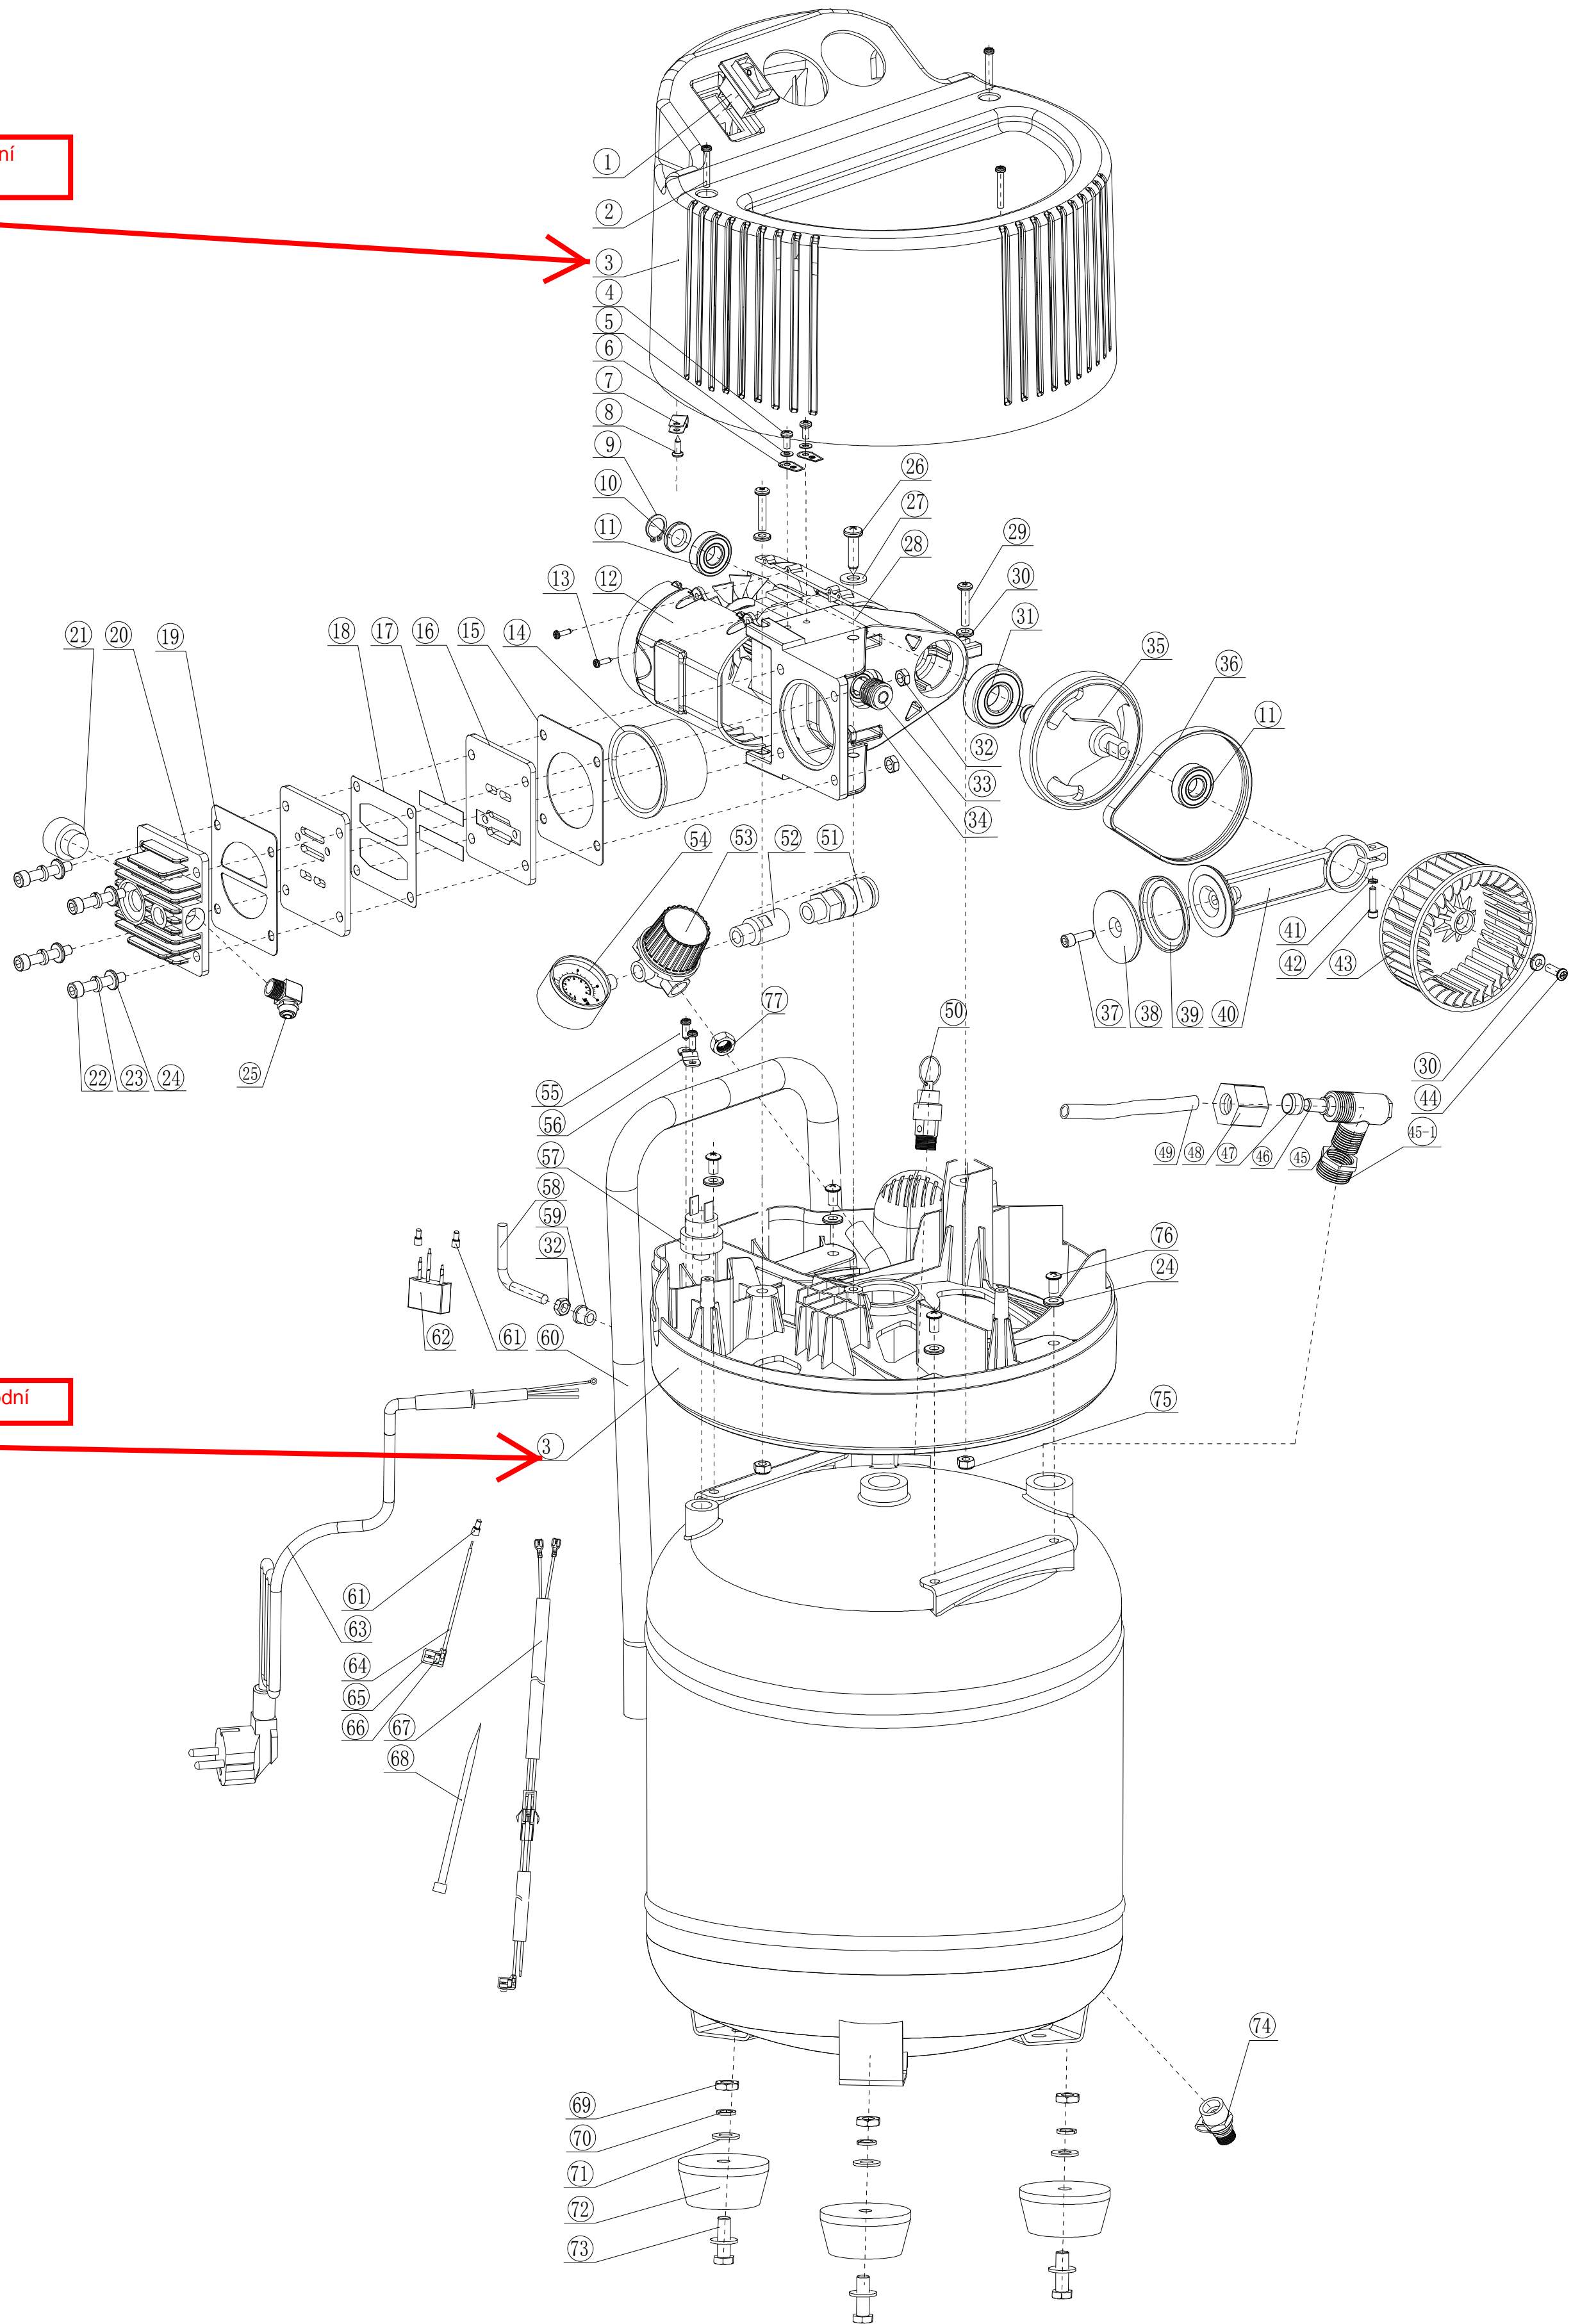

5906117001 - kryt horní

5906117999 - kryt spodní

Ersatzteile / Spare parts

HC 24v - Unicorn

Kompressor

5906117901

compressor

Skizze	Art.Nr.	Benennung	description
1	3906112021	Ein/Aus - Schalter	Power Switch
2	02798128	Schraube Li B 4.2x30	Screw ST4.2*25
3	5906117001	Plastikabdeckung	Plastic Cover
4	02798509	Schraube Li M4x6	Screw M4*8
5	02012502	Scheibe Ø4	Washer φ4
8	02798115	Schraube Li B 3.5x13	Screw ST3.5*12
9	01047109	Sicherungsring A 12	Circlip φ12
10	02144007	Scheibe Ø 12/20x2	Washer φ12*φ20*2.0
11	06206001	Kugellager 6001 RZ	Bearing 6001-2RZ
12	5906117002	Motorgehäuse	Motor cover
13	02751601	Schneidschraube M3x8	Screw ST2.9*12
14	5906117003	Zylinderbuchse	Cylinder
15	5906112002	Zylinderdichtung	Valve Plate Gasket
16	5906117004	Ventilplatte	Valve Plate
17	5906112014	Ventilplättchen	Valve
18	5906117005	Dichtung Aluminium	Al. Gasket
19	5906117006	Zylinderkopfdichtung Papier	Cylinder Head Gasket
20	5906117007	Zylinderkopf	Cylinder Head
21	5906112006	Luftfilter	Air Filter
22	02091240	Zylinderschraube M6x35	Screw M6*35
23	02012705	Federring A6	Spring washer φ6
24	02012504	Scheibe Ø6	Washer φ6*φ13*2.0
25	5906117008	Winkel	Elbow
26	02798147	Schraube Li B 6.3x26	Screw ST6.3*25
28	5906117009	Motor	Motor
29	05005415	Linsenschraube ULS M6x25	Screw M6*25
31	3040526203	Kugellager 6203 Z	Bearing 6203-2RZ
32	02093404	Mutter M6	Nut M6
35	5906117010	Kurbelwelle	CrankShaft
36	5906117011	Keilrippenriemen	Belt
37	02008428	Zylinderschraube M5x16	Screw M5*16
37 - 40	5906112016	Pleuelstange kpl.	Connecting Rod cpl.
41	88000654	Federring A4	Spring Washer φ4
42	02091214	Zylinderschraube M4x16	Screw M4*16
43	5906112004	Lüfterrad	Fan
44	5906117012	Schraube M5x12 links	Screw M5*14-L
45	3906106015	Ventil	Check Valve
46 - 49	5906117013	Leitung kpl.	pipe cpl.
50	4906116075	Sicherheitsventil 10 bar	Safty Valve
51	3906107069	Schnellkupplung	Quick Coupler
53	3906115006	Regelventil	Pressure Regulator
54	3906115005	Druckanzeige	Pressure Gauge
55	02798123	Schraube Li B 4.2x13	Screw
57	3906115008	Druckschalter SDPB 6	pressure switch
60	5906117014	Kessel	Tank
62	5901307001	Kondensator 22µF 250V	Capacitor
69	02093405	Mutter M8	Nut
70	02012707	Federring A8	Spring Washer
71	02902108	Scheibe Ø8/23x2	Washer
73	02093366	Sechskantschraube M8x25	Screw
74	3906103076	Entlüftungsschraube	Drain Valve
75	3902202183	Sicherungsmutter M6	Nut
76	16040831	Schraube Li M6x14	Screw
o. Abb.	3906115013	Schutzhaube Schalter	protective switch
o. Abb.	5906117015	Kohlebürstensatz	carbon brushes 1 set = 2 pcs.