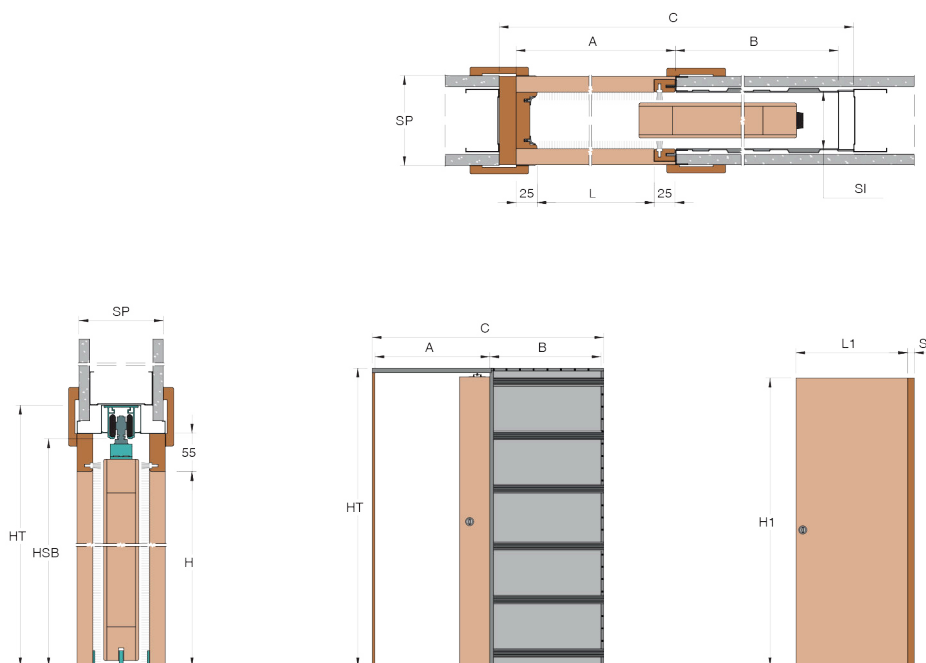

## EVOLUTION Jednokřídlé dveře Sádrokartonová stěna

### Dimensioni controtelaio

System dimensions  
Rozměry pouzdra  
Medidas armazón

L	1000 mm	H	1970 mm
C	2140 mm	HT	2060 mm
A	1070 mm	HSB	2020 mm
B	1020 mm		

### Dimensioni porta

Door size  
Rozměr dveří  
Medidas puerta

L1	1050 mm	H1	1985 mm
----	---------	----	---------