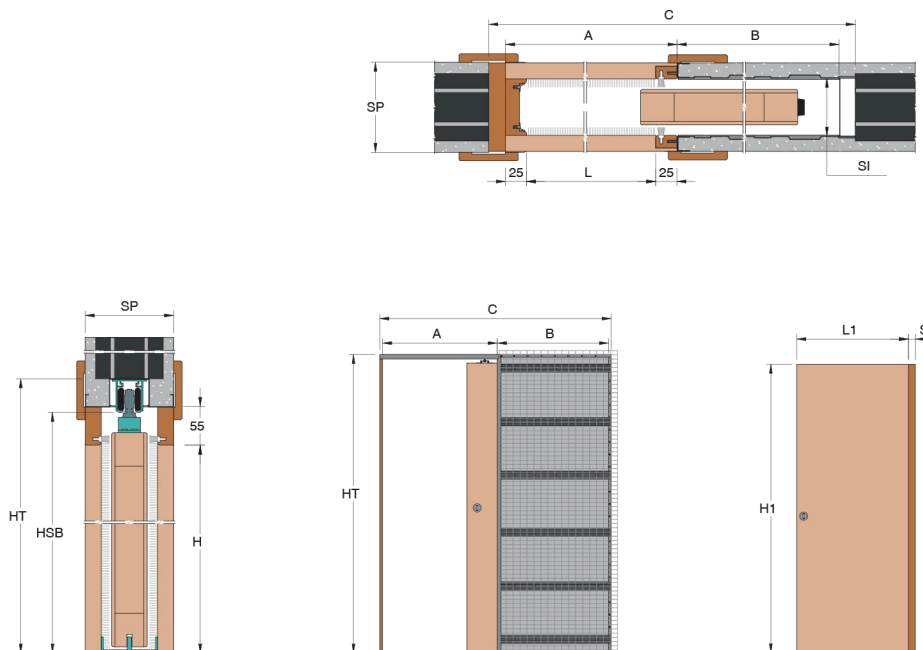

Technický list

Sistemi interni | Systems for interiors | Stavební pouzdra pro interiéry | Armazones para interiores

EVOLUTION Jednokřídlé dveře Zděná stěna

Controtelaio

System
Pouzdro
Armazón

Anta singola Cartongesso

Single door Plasterboard wall
Jednokřídlé dveře Zděná stěna
Hoja única Cartón yeso

Dimensioni controtelaio

System dimensions
Rozměry pouzdra
Medidas armazón

L	700 mm	H	1970 mm
C	1540 mm	HT	2060 mm
A	770 mm	HSB	2020 mm
B	720 mm		

Dimensioni porta

Door size
Rozměr dveří
Medidas puerta

L1	750 mm	H1	1985 mm
----	--------	----	---------

Pareti disponibili

Available finished wall sizes
Hloubka dokončených dveří
Espesores tabiques disponibles

SP	90 mm	SI	54 mm	S	40 mm
SP	107 mm	SI	69 mm	S	42 mm
SP	125 mm	SI	84 mm	S	64 mm
SP	145 mm	SI	109 mm	S	70 mm