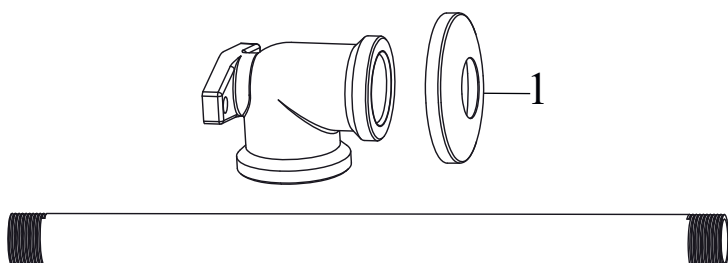

Sprchy a příslušenství

704.00CR Výtokové rameno stropní 30 cm, chrom

Obj. č. (SIČ): X07P179

ravak[®]

Č.	Obj. č. (SIČ)	Náhradní díl	Cena bez DPH	Cena s DPH
1	X07P471	Rozeta	73,55	89

Neoznačený komponent nelze samostatně zakoupit.