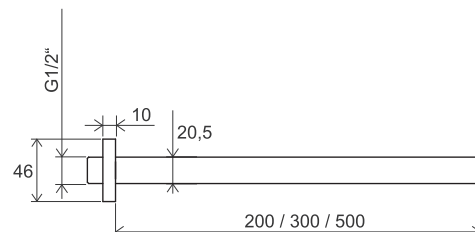

Sprchy a příslušenství

704.00CR Výtokové rameno stropní 30 cm, chrom

Obj. č. (SIČ): X07P179

ravak[®]

Č.	Obj. č. (SIČ)	Náhradní díl	Cena bez DPH	Cena s DPH
1	X07P471	Rozeta	73,55	89

Neoznačený komponent nelze samostatně zakoupit.