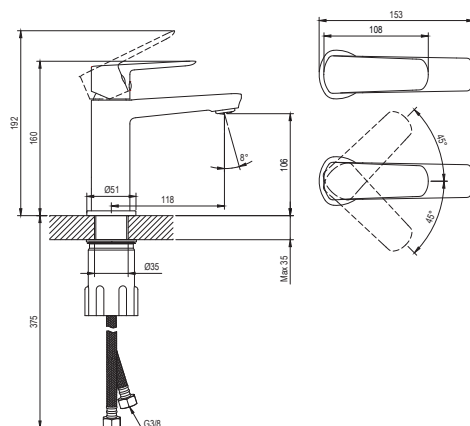

LF 012.00CR Umývadlová batéria bez odtok. súpravy, 160 mm, chróm

Obj. č. (SIČ): X070470

Č.	Obj. č. (SIČ)	Náhradný diel	Cena bez DPH	Cena s DPH
1	X07P1137	Páka	5,08	6,25
2	X07P1132	Krytka, chróm	0,04	0,05
3	X07P1124	Kartuša	3,78	4,65
4	X07P1133	Montážny set	2,40	2,95
5	X07P1140	Perlátor	2,44	3,00
6	X07P1144	Podložka s tesnením	1,46	1,80
7	X07P1148	Pripojovacia hadica 450 mm 3/8'	4,76	5,85