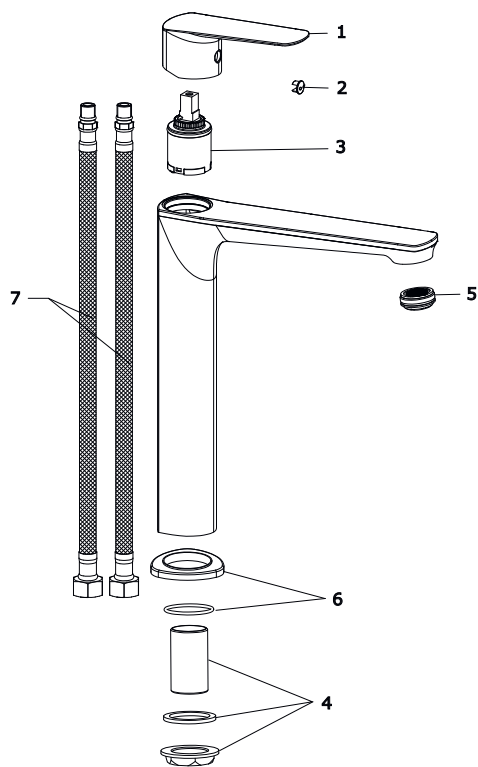

LF 012.00CR Umývadlová batéria bez odtok. súpravy, 160 mm, chróm

Obj. č. (SIČ): X070470

Č.	Obj. č. (SIČ)	Náhradný diel	Cena bez DPH	Cena s DPH
1	X07P1137	Páka	5,08	6,25
2	X07P1132	Krytka, chróm	0,04	0,05
3	X07P1124	Kartuša	3,78	4,65
4	X07P1133	Montážny set	2,40	2,95
5	X07P1140	Perlátor	2,44	3,00
6	X07P1144	Podložka s tesnením	1,46	1,80
7	X07P1148	Pripojovacia hadica 450 mm 3/8'	4,76	5,85