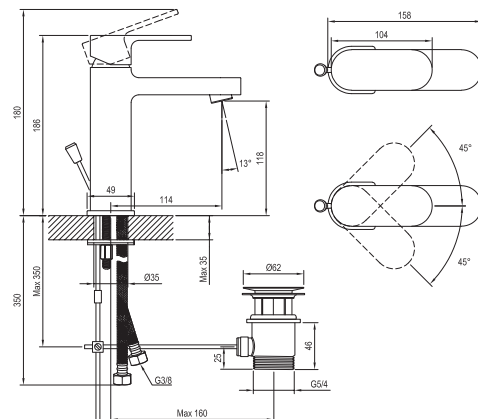

Chrome

RAVAK®

CR 013.00CR Umývadlová batéria s odtok. súpravou, 180 mm, chróm

Obj. č. (SIČ): X070190

Č.	Obj. č. (SIČ)	Náhradný diel	Cena bez DPH	Cena s DPH
1	X07P029	Krytka, chróm	0,69	0,85
2	X07P362	Páka	9,27	11,40
3	X07P025	Mechanická kovová odtoková súprava	11,91	14,65
4	X07P148	Kartuša	10,00	12,30
5	X07P155	Montážny set	3,33	4,10
6	X07P207	Perlátor	8,33	10,25
7	X07P259	Podložka s tesnením	2,97	3,65
8	X07P125	Pripojovacia hadica 420 mm 3/8' - teplá	2,68	3,30
9	X07P416	Pripojovacia hadica 420 mm 3/8' - studená	3,94	4,85