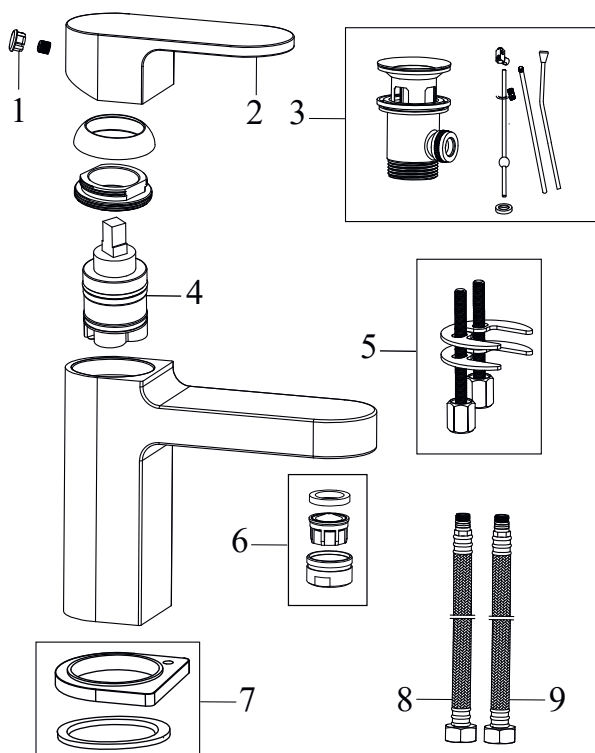

Chrome

RAVAK®

CR 013.00CR Umývadlová batéria s odtok. súpravou, 180 mm, chróm

Obj. č. (SIČ): X070190

Č.	Obj. č. (SIČ)	Náhradný diel	Cena bez DPH	Cena s DPH
1	X07P029	Krytka, chróm	0,69	0,85
2	X07P362	Páka	9,27	11,40
3	X07P025	Mechanická kovová odtoková súprava	11,91	14,65
4	X07P148	Kartuša	10,00	12,30
5	X07P155	Montážny set	3,33	4,10
6	X07P207	Perlátor	8,33	10,25
7	X07P259	Podložka s tesnením	2,97	3,65
8	X07P125	Pripojovacia hadica 420 mm 3/8' - teplá	2,68	3,30
9	X07P416	Pripojovacia hadica 420 mm 3/8' - studená	3,94	4,85