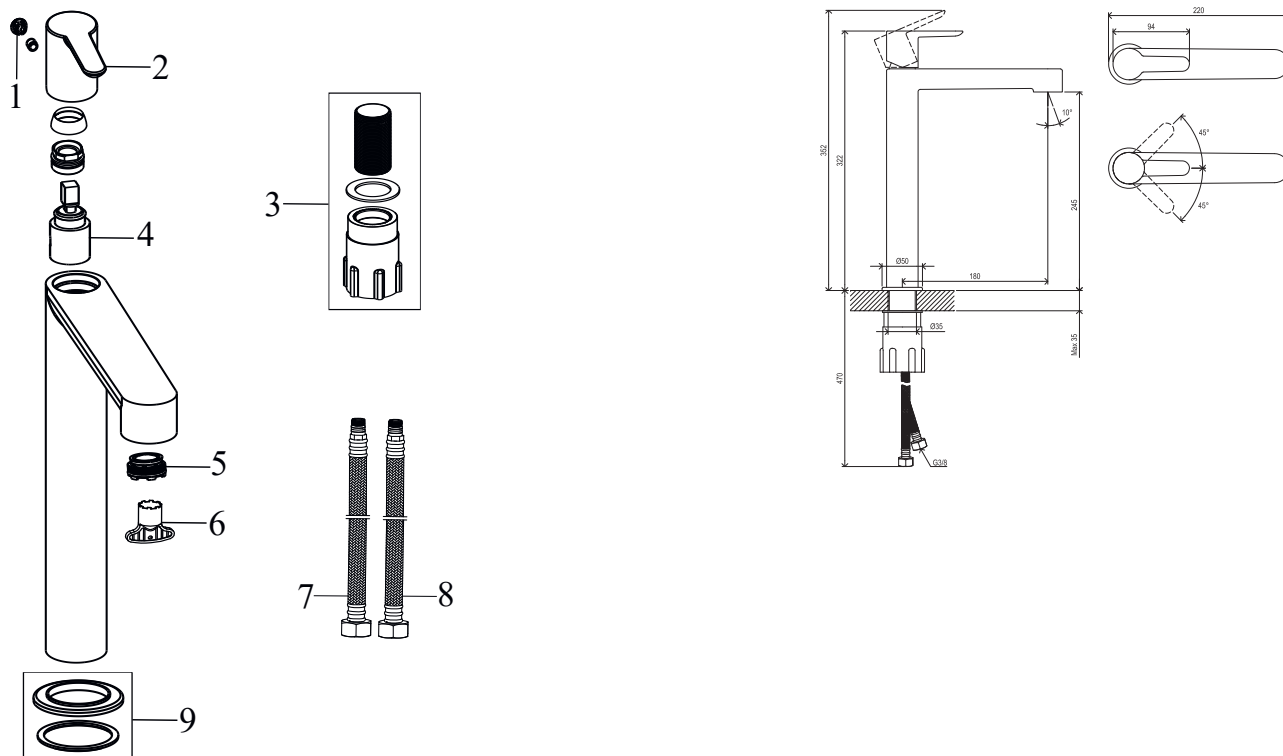

PU 015.20BL Umývadlová batéria bez odtok. súpravy, 322 mm, čierna
Obj. č. (SIČ): X070182

Č.	Obj. č. (SIČ)	Náhradný diel	Cena bez DPH	Cena s DPH
1	X07P634	Krytka, čierna	0,85	1,05
2	X07P724	Páka, čierna	9,07	11,15
3	X07P142	Montážny set	3,54	4,35
4	X07P496	Kartuša	19,96	24,55
5	X07P498	Perlátor	3,33	4,10
6	X07P500	Montážny kľúč k perlátoru	1,22	1,50
7	X07P301	Pripojovacia hadica 450 mm 3/8' - teplá	4,02	4,95
8	X07P417	Pripojovacia hadica 450 mm 3/8' - studená	4,11	5,05
9	X07P725	Podložka s tesnením, čierna	2,36	2,90