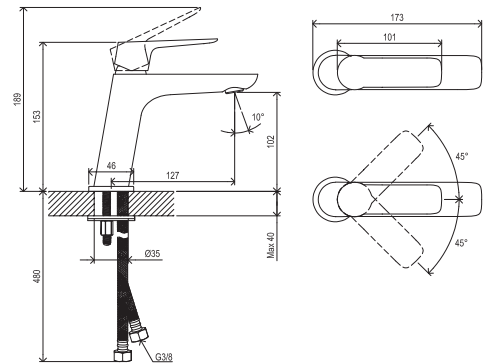

Classic

RAVAK®

CL 012.00CR Umyvadlová stojánková baterie 153 mm, bez výpusti, chrom

Obj. č. (SIČ): X070080

Č.	Obj. č. (SIČ)	Náhradní díl	Cena bez DPH	Cena s DPH
1	X07P429	Páka	198,35	240
2	X07P028	Krytka - H/C	16,53	20
3	X07P302	Kartuše (černá)	256,20	310
3	X07P496	Kartuše (modrá)	495,00	599
4	X07P268	Montážní set	68,60	83
5	X07P303	Perlátor	206,61	250
6	X07P404	Podložka s těsněním	77,69	94
7	X07P301	Připojovací hadice 450 mm 3/8" - teplá	99,17	120
8	X07P417	Připojovací hadice 450 mm 3/8" - studená	100,83	122