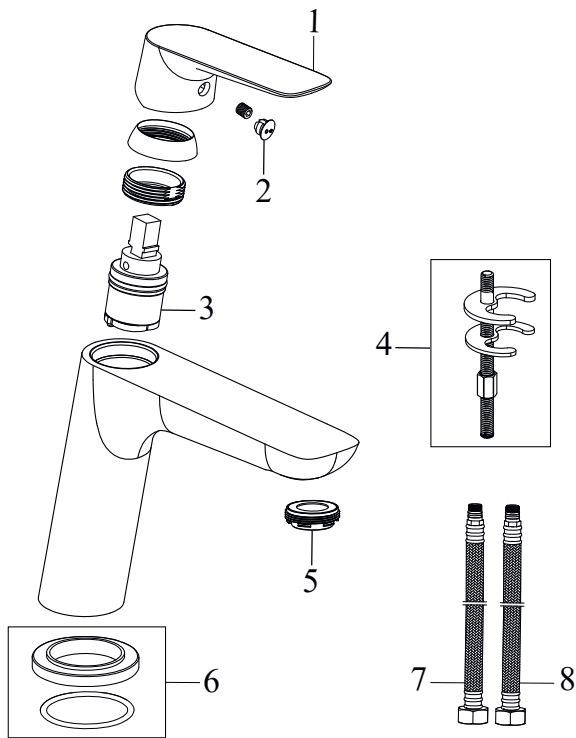

Classic

RAVAK®

CL 012.00CR Umyvadlová stojánková baterie 153 mm, bez výpusti, chrom

Obj. č. (SIČ): X070080

Č.	Obj. č. (SIČ)	Náhradní díl	Cena bez DPH	Cena s DPH
1	X07P429	Páka	198,35	240
2	X07P028	Krytka - H/C	16,53	20
3	X07P302	Kartuše (černá)	256,20	310
3	X07P496	Kartuše (modrá)	495,00	599
4	X07P268	Montážní set	68,60	83
5	X07P303	Perlátor	206,61	250
6	X07P404	Podložka s těsněním	77,69	94
7	X07P301	Připojovací hadice 450 mm 3/8" - teplá	99,17	120
8	X07P417	Připojovací hadice 450 mm 3/8" - studená	100,83	122