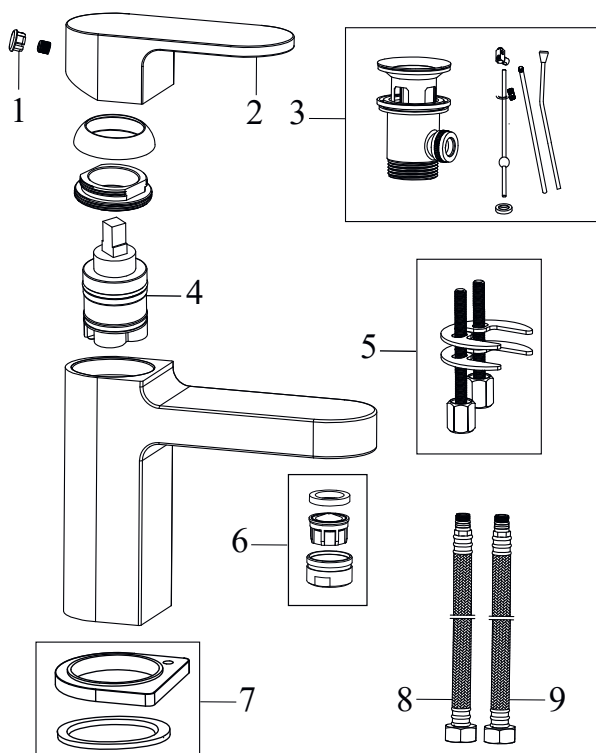

Chrome

RAVAK®

CR 011.00CR Umývadlová batéria s odtok. súpravou, chróm

Obj. č. (SIČ): X070053

Č.	Obj. č. (SIČ)	Náhradný diel	Cena bez DPH	Cena s DPH
1	X07P029	Krytka, chróm	0,69	0,85
2	X07P362	Páka	9,27	11,40
3	X07P025	Mechanická kovová odtoková súprava	11,91	14,65
4	X07P148	Kartuša	10,00	12,30
5	X07P155	Montážny set	3,33	4,10
6	X07P207	Perlátor	8,33	10,25
7	X07P259	Podložka s tesnením	2,97	3,65
8	X07P125	Pripojovacia hadica 420 mm 3/8' - teplá	2,68	3,30
9	X07P416	Pripojovacia hadica 420 mm 3/8' - studená	3,94	4,85