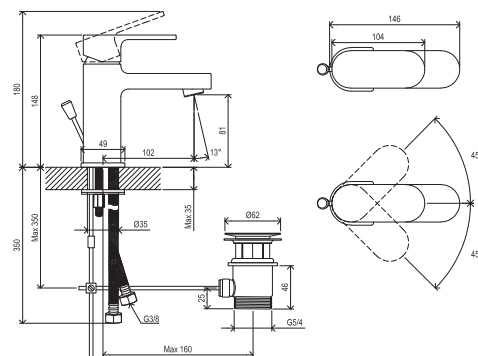

Chrome

RAVAK®

CR 011.00CR Umývadlová batéria s odtok. súpravou, chróm

Obj. č. (SIČ): X070053

Č.	Obj. č. (SIČ)	Náhradný diel	Cena bez DPH	Cena s DPH
1	X07P029	Krytka, chróm	0,69	0,85
2	X07P362	Páka	9,27	11,40
3	X07P025	Mechanická kovová odtoková súprava	11,91	14,65
4	X07P148	Kartuša	10,00	12,30
5	X07P155	Montážny set	3,33	4,10
6	X07P207	Perlátor	8,33	10,25
7	X07P259	Podložka s tesnením	2,97	3,65
8	X07P125	Pripojovacia hadica 420 mm 3/8' - teplá	2,68	3,30
9	X07P416	Pripojovacia hadica 420 mm 3/8' - studená	3,94	4,85