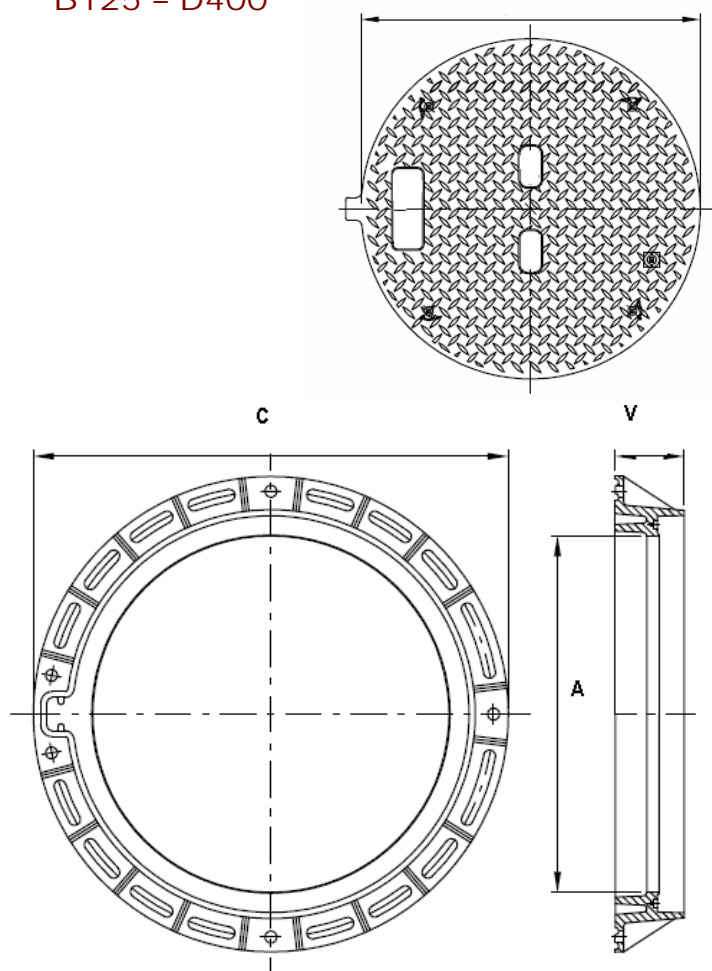

EKODECK - kruhový

Elegantní kompozitní poklopy

B125 – D400

PG
POKLOPY
GABEX

Technický popis:

Materiál: speciální kompozitní materiál s vysokou odolností, odolný vůči opotřebení a rozkladu

- **Kompozitní poklop elegantního vzhledu**
- V zátěžové třídě D dodáváme uzamykatelný poklop

typ	zátěžová třída	vnitřní rozměr	vnější rozměr	celkový rozměr	celková výška	hmotnost
		A	B	C	V	
		mm	mm	mm	mm	kg
EKO 800	B125	ø 600	ø 665	ø 800	101	17,5
EKO 800	C250	ø 600	ø 665	ø 800	107	21,5
EKO 800 uzamykatelný	D400	ø 600	ø 665	ø 800	107	21,5