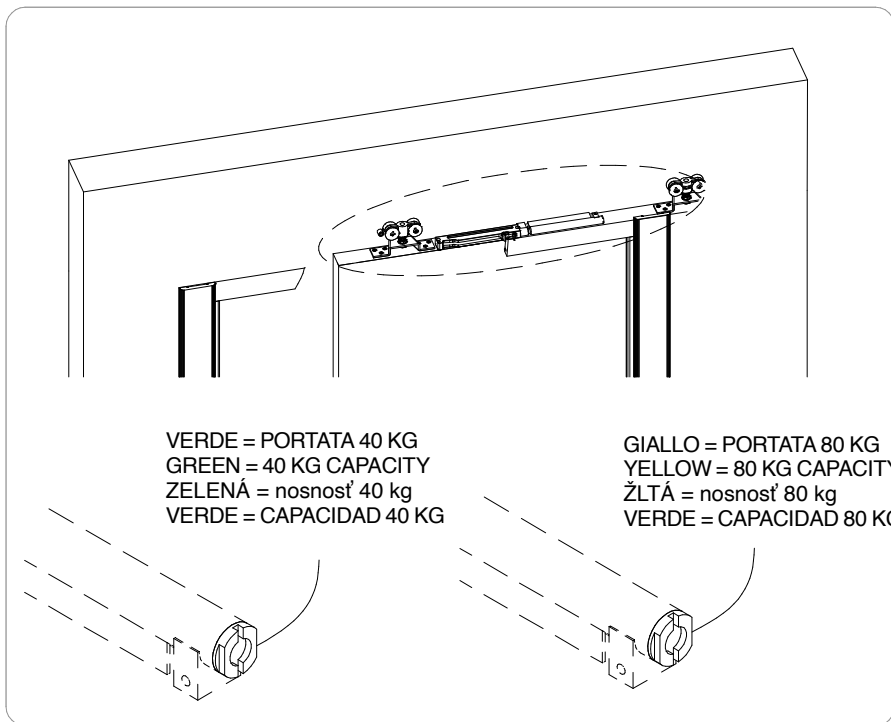

IT - ISTRUZIONI MONTAGGIO
EASYSTOP 40 (80) KG

EN - SET UP INSTRUCTIONS
EASYSTOP 40 (80) KG

SK - MONTÁŽNY NÁVOD
TICHÝ DORAZ Easystop 40 (80) kg

ES - INSTRUCCIONES DE
MONTAJE EASYSTOP 40 (80) KG

Attrezzatura - Tools - Náradie - Herrajes