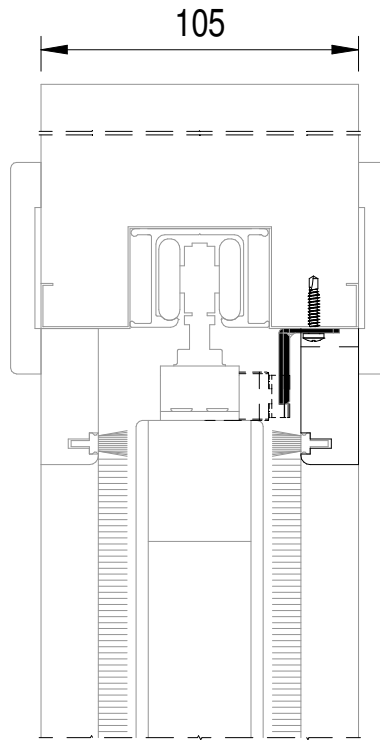

4

5

6

Ermetika[®]
INSIDE WALLS

+421 905 916 846

+421 917 493 087

info@bauweb.sk

www.ermetika.bauweb.sk