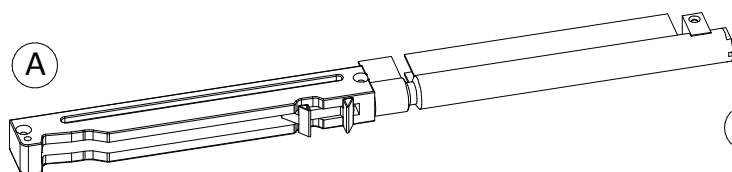

IT - ISTRUZIONI MONTAGGIO
EASYSTOP 40 (80) KG

EN - SET UP INSTRUCTIONS
EASYSTOP 40 (80) KG

SK - MONTÁŽNY NÁVOD
TICHÝ DORAZ Easystop 40 (80) kg

ES - INSTRUCCIONES DE
MONTAJE EASYSTOP 40 (80) KG

Attrezzatura - Tools - Náradie - Herrajes

Dotazione - Standard equipment - Obsah balenia - Equipo standard

x 1

x 1

x 2

x 3

1

2

3