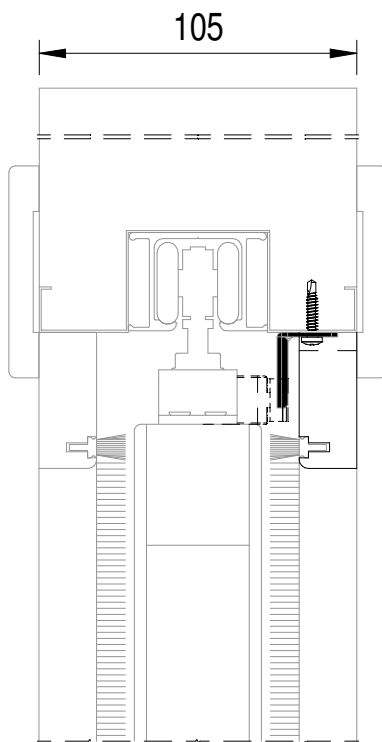

4

5

6

Ermetika[®]
INSIDE WALLS

+421 905 916 846

+421 917 493 087

info@bauweb.sk

www.ermetika.bauweb.sk