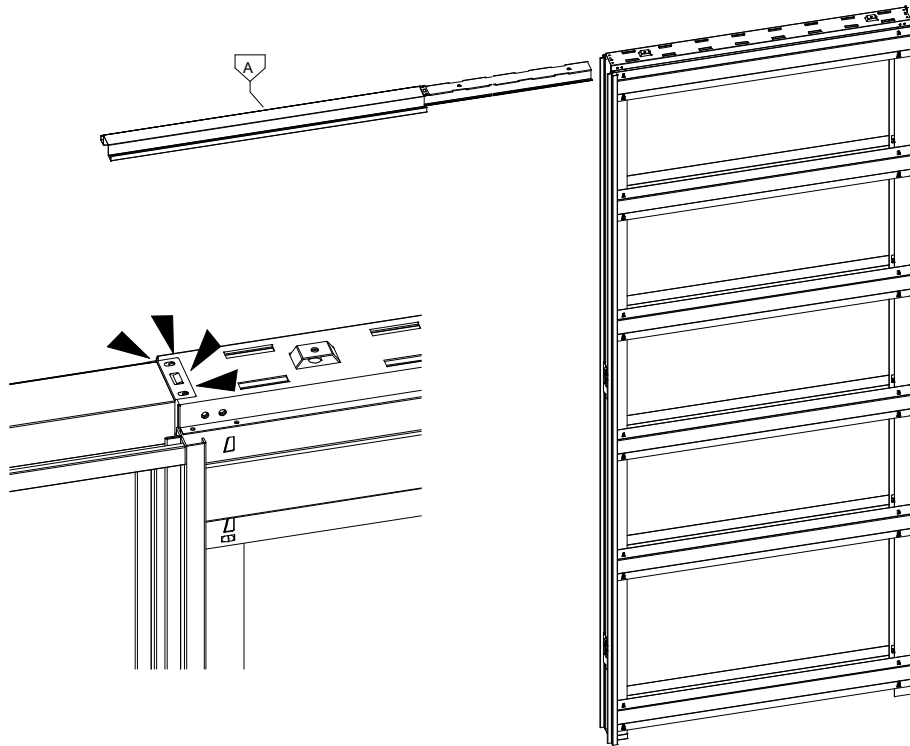

MONTÁŽNY NÁVOD
EvoKit

KIT OBSAH | OBSAH

Vlastnosti - Štandardná výbava

Zariadenie - Nástroje

KIT OBSAH | OBSAH

Prehľad - Celkový pohľad

Montáž hrúbka steny - 100-100. Nastavenie pre dokončenú stenu.

3-6

Montáž hrúbka steny - 125-125. Nastavenie pre dokončenú stenu.

7-10

Inštalácia do sadrokartónu

11-13

ZOSTAVA I SETUP

1.1

1.2

1.3

1.4

ZOSTAVA I SETUP

2.1

2.2

2.3

2.4

2.5

3.1