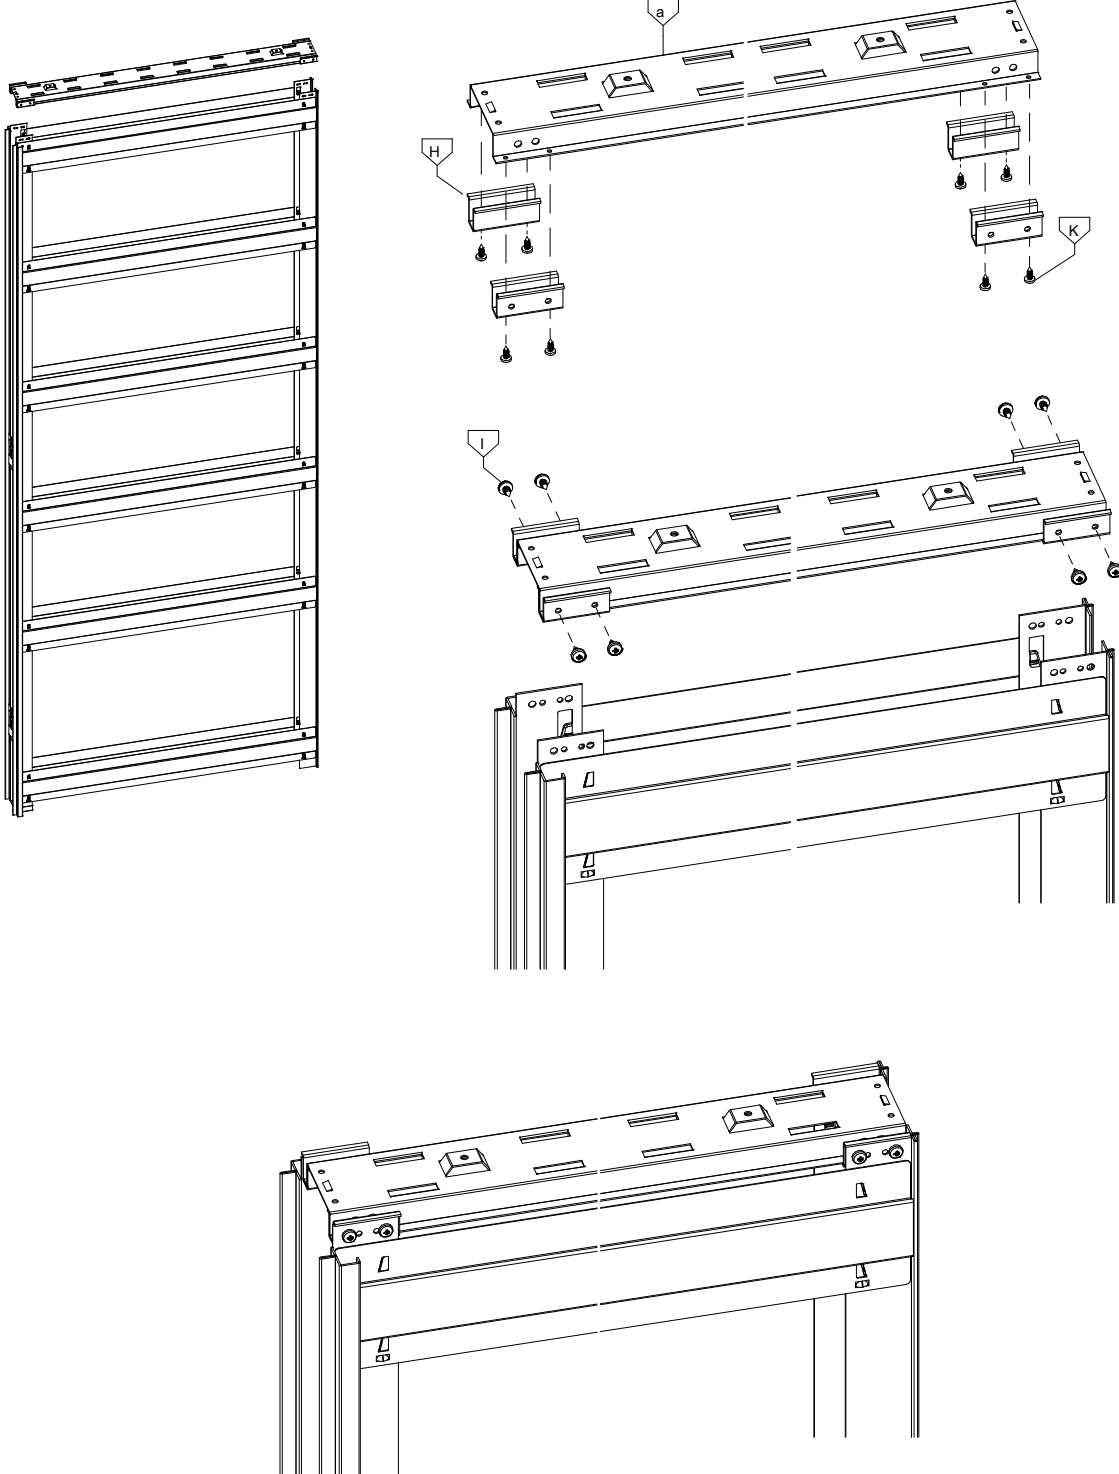

MONTÁŽNY NÁVOD
EvoKit

KIT OBSAH | OBSAH

Vlastnosti - Štandardná výbava

Zariadenie - Nástroje

KIT OBSAH | OBSAH

Prehľad - Celkový pohľad

Montáž hrúbka steny - 100-100. Nastavenie pre dokončenú stenu.

3-6

1.4

ZOSTAVA I SETUP

2.1

2.2

2.3

2.4

2.5

3.1