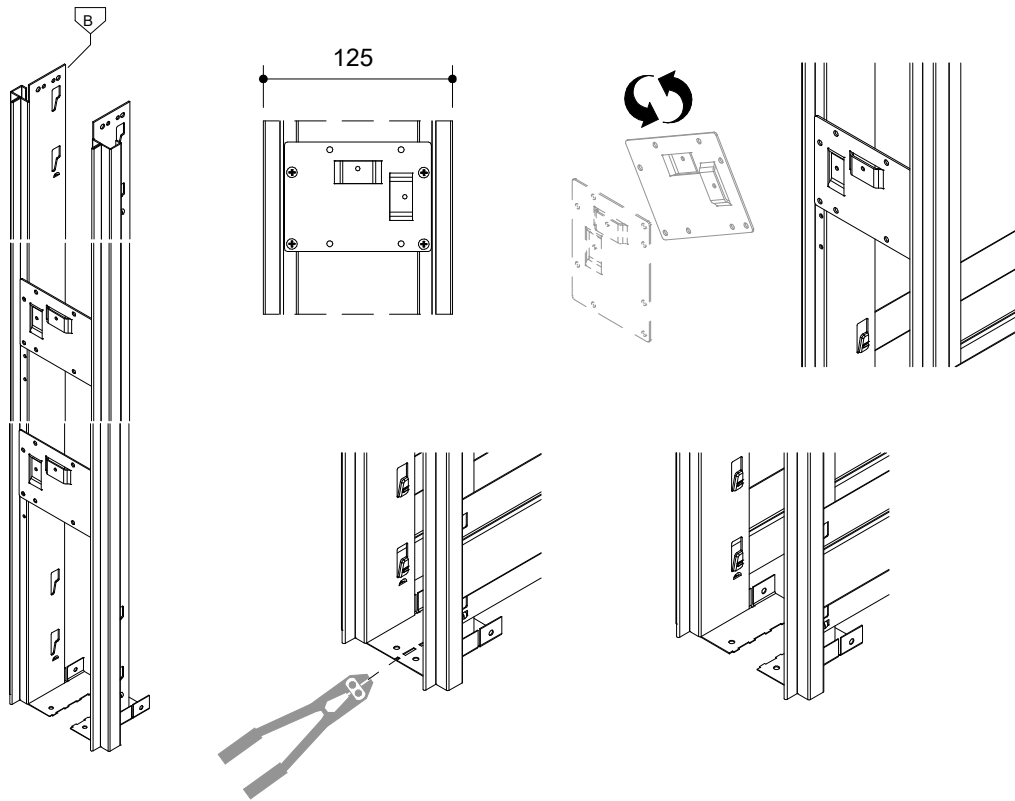

MONTÁŽNY NÁVOD
EvoKit

KIT OBSAH | OBSAH

Vlastnosti - Štandardná výbava

Zariadenie - Nástroje

KIT OBSAH | OBSAH

Prehľad - Celkový pohľad

Montáž hrúbka steny - 100-100. Nastavenie pre dokončenú stenu.

3-6

Montáž hrúbka steny - 125-125. Nastavenie pre dokončenú stenu.

7-10

Inštalácia do sadrokartónu

11-13

ZOSTAVA I SETUP

1.1

1.2

1.3

1.4

ZOSTAVA I SETUP

2.1

2.2

2.3

2.4

2.5

3.1