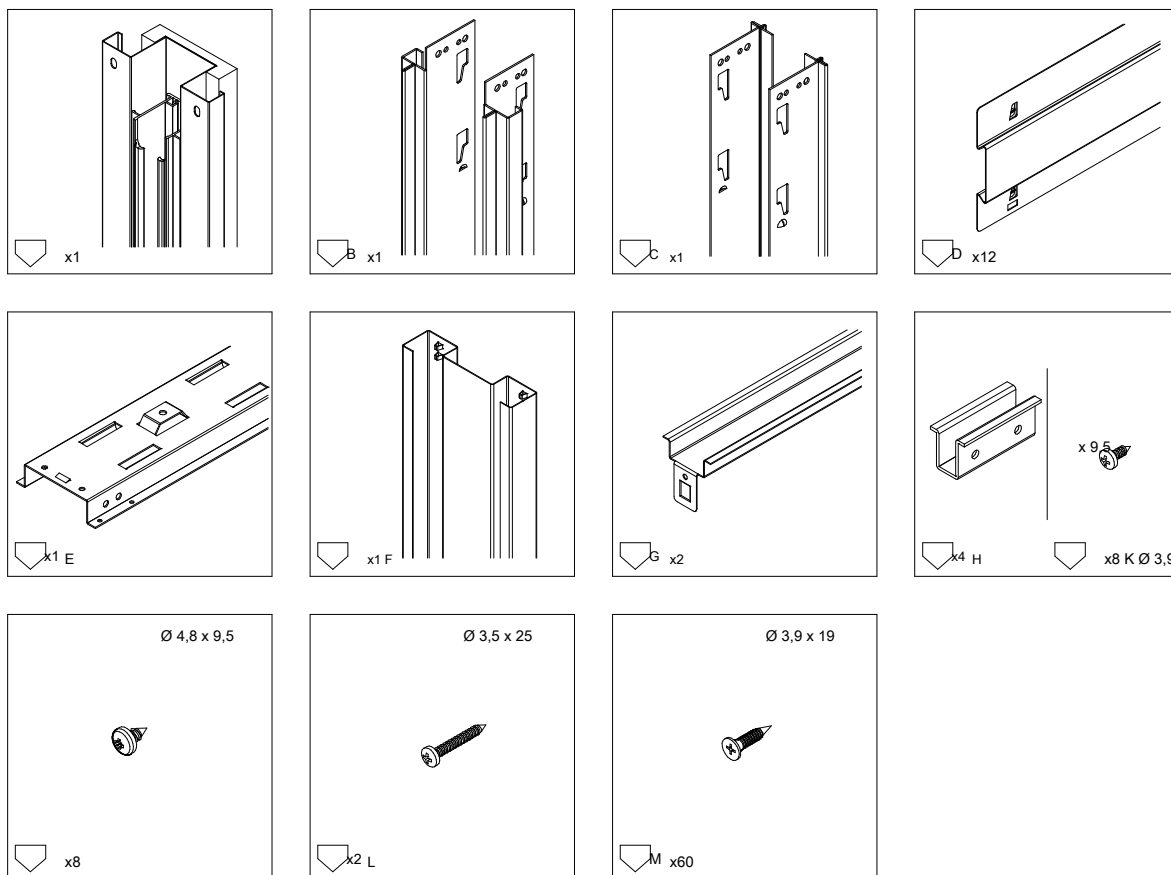

MONTÁŽNY NÁVOD
EvoKit

KIT OBSAH | OBSAH

Vlastnosti - Štandardná výbava

Zariadenie - Nástroje

KIT OBSAH | OBSAH

Prehľad - Celkový pohľad

Montáž hrúbka steny - 100-100. Nastavenie pre dokončenú stenu.

3-6

Montáž hrúbka steny - 125-125. Nastavenie pre dokončenú stenu.

7-10

Inštalácia do sadrokartónu

11-13

ZOSTAVA I SETUP

1.1

1.2

1.3