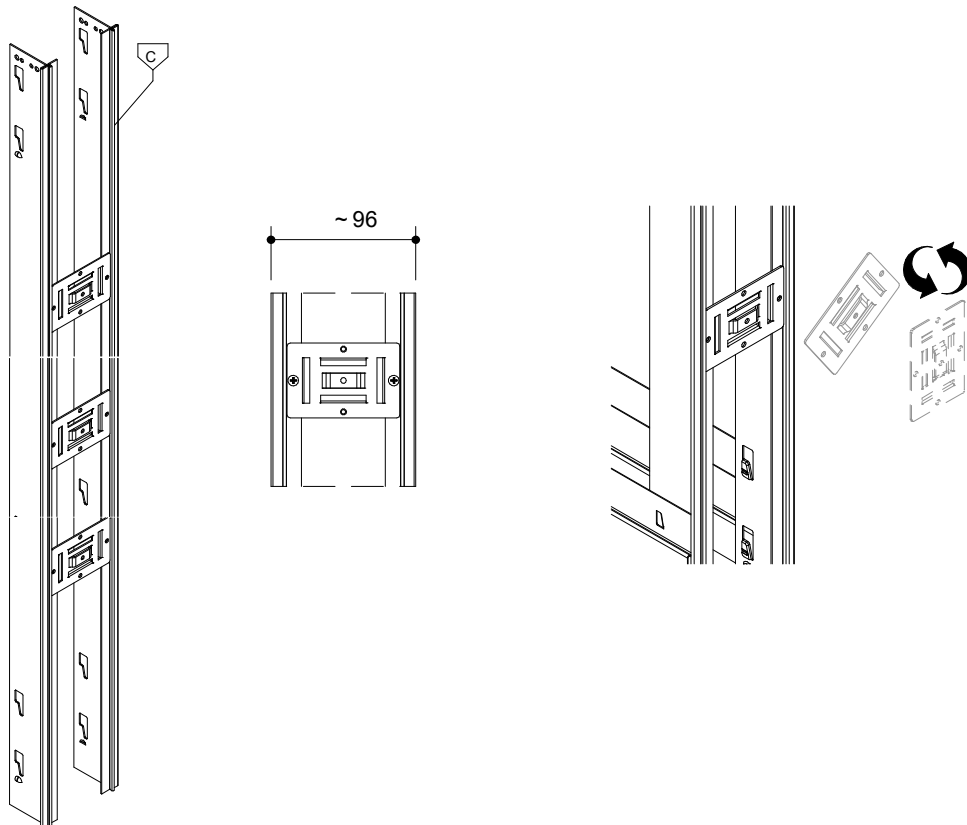

MONTÁŽNY NÁVOD
EvoKit

KIT OBSAH | OBSAH

Vlastnosti - Štandardná výbava

Zariadenie - Nástroje

KIT OBSAH | OBSAH

Prehľad - Celkový pohľad

Montáž hrúbka steny - 100-100. Nastavenie pre dokončenú stenu.

3-6

1.4

ZOSTAVA I SETUP

2.1

2.2

2.3

2.4

2.5

3.1