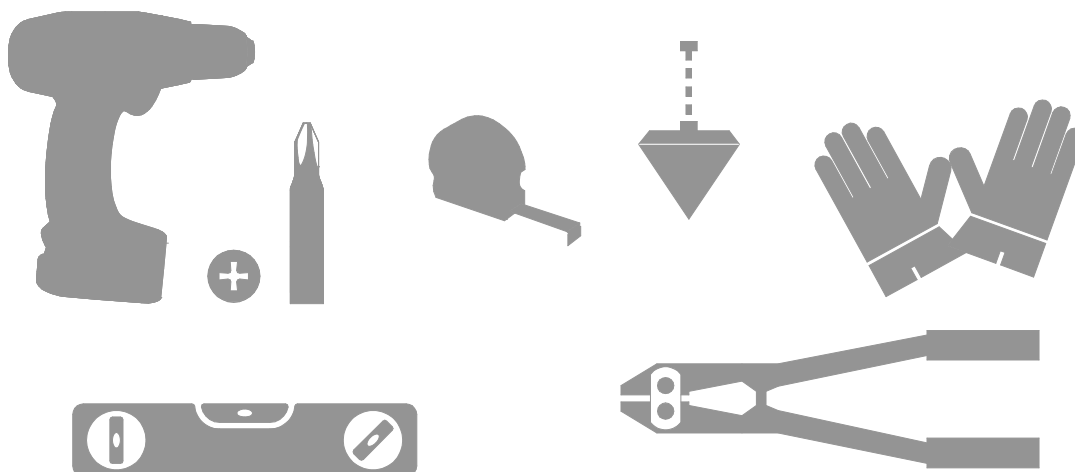

MONTÁŽNY NÁVOD
EvoKit

KIT OBSAH | OBSAH

Vlastnosti - Štandardná výbava

Zariadenie - Nástroje

KIT OBSAH | OBSAH

Prehľad - Celkový pohľad

Montáž hrúbka steny - 100-100. Nastavenie pre dokončenú stenu.

3-6