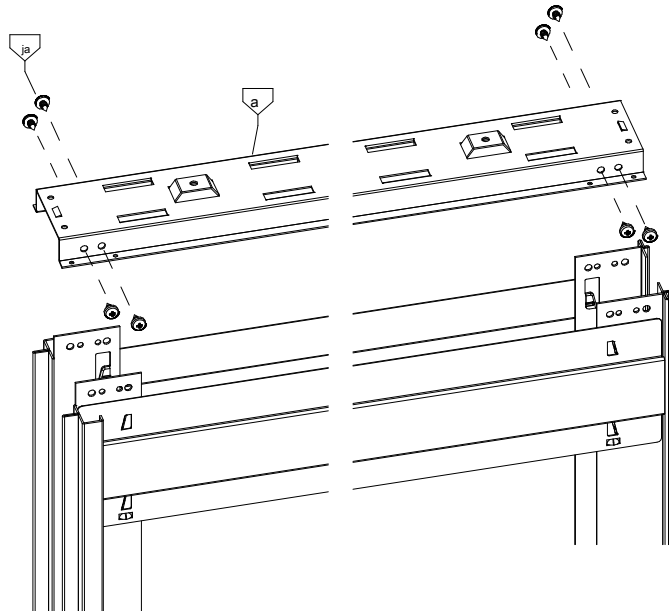

MONTÁŽNY NÁVOD
EvoKit

KIT OBSAH | OBSAH

Vlastnosti - Štandardná výbava

Zariadenie - Nástroje

KIT OBSAH | OBSAH

Prehľad - Celkový pohľad

Montáž hrúbka steny - 100-100. Nastavenie pre dokončenú stenu.

3-6

Montáž hrúbka steny - 125-125. Nastavenie pre dokončenú stenu.

7-10

Inštalácia do sadrokartónu

11-13

ZOSTAVA I SETUP

1.1

1.2

1.3

1.4

ZOSTAVA I SETUP

2.1

2.2

2.3

2.4

2.5

3.1