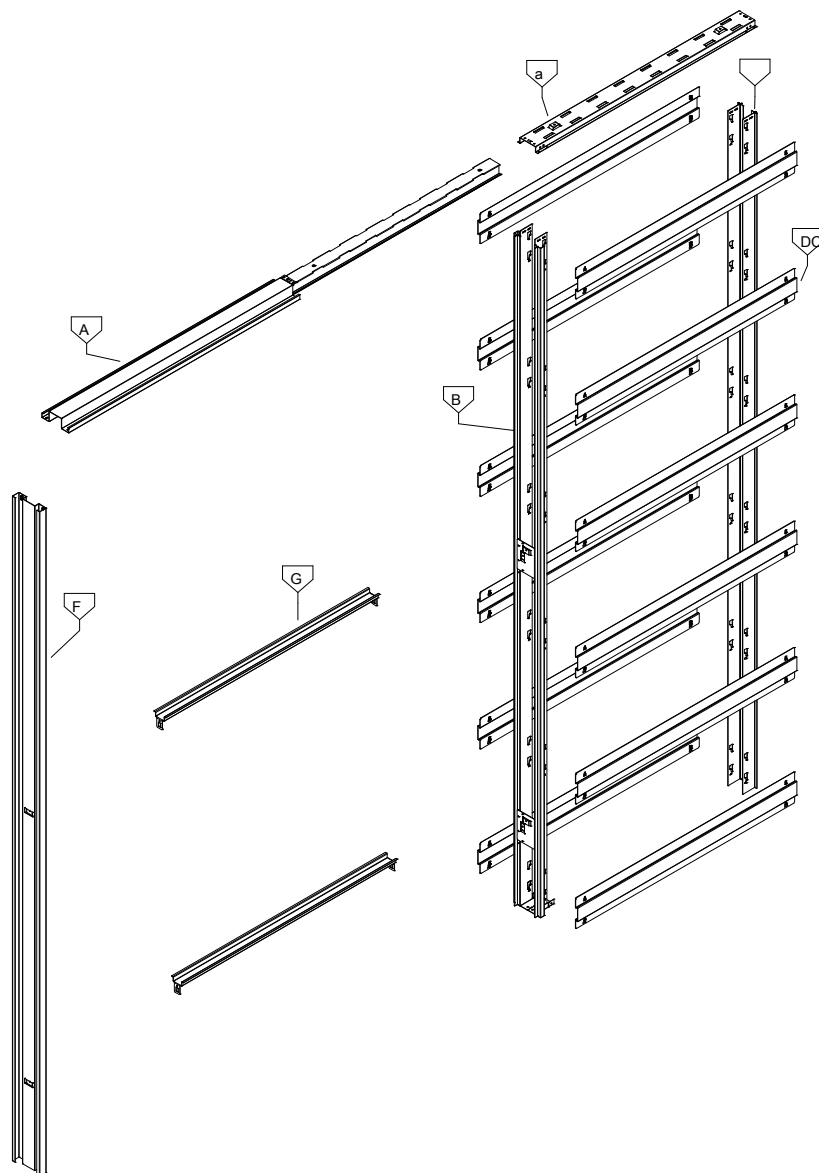

MONTÁŽNY NÁVOD
EvoKit

KIT OBSAH | OBSAH

Vlastnosti - Štandardná výbava

Zariadenie - Nástroje

KIT OBSAH | OBSAH

Prehľad - Celkový pohľad

Montáž hrúbka steny - 100-100. Nastavenie pre dokončenú stenu.

3-6

Montáž hrúbka steny - 125-125. Nastavenie pre dokončenú stenu.

7-10

Inštalácia do sadrokartónu

11-13

ZOSTAVA I SETUP

1.1

1.2

1.3

1.4

ZOSTAVA I SETUP

2.1

2.2

2.3

2.4

2.5

3.1