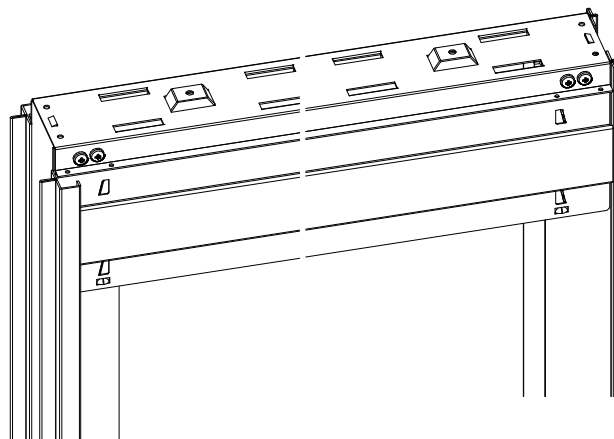

MONTÁŽNY NÁVOD
EvoKit

KIT OBSAH | OBSAH

Vlastnosti - Štandardná výbava

Zariadenie - Nástroje

KIT OBSAH | OBSAH

Prehľad - Celkový pohľad

Montáž hrúbka steny - 100-100. Nastavenie pre dokončenú stenu.

3-6

Montáž hrúbka steny - 125-125. Nastavenie pre dokončenú stenu.

7-10

Inštalácia do sadrokartónu

11-13

ZOSTAVA I SETUP

1.1

1.2

1.3

1.4

ZOSTAVA I SETUP

2.1

2.2

2.3

2.4

2.5

3.1