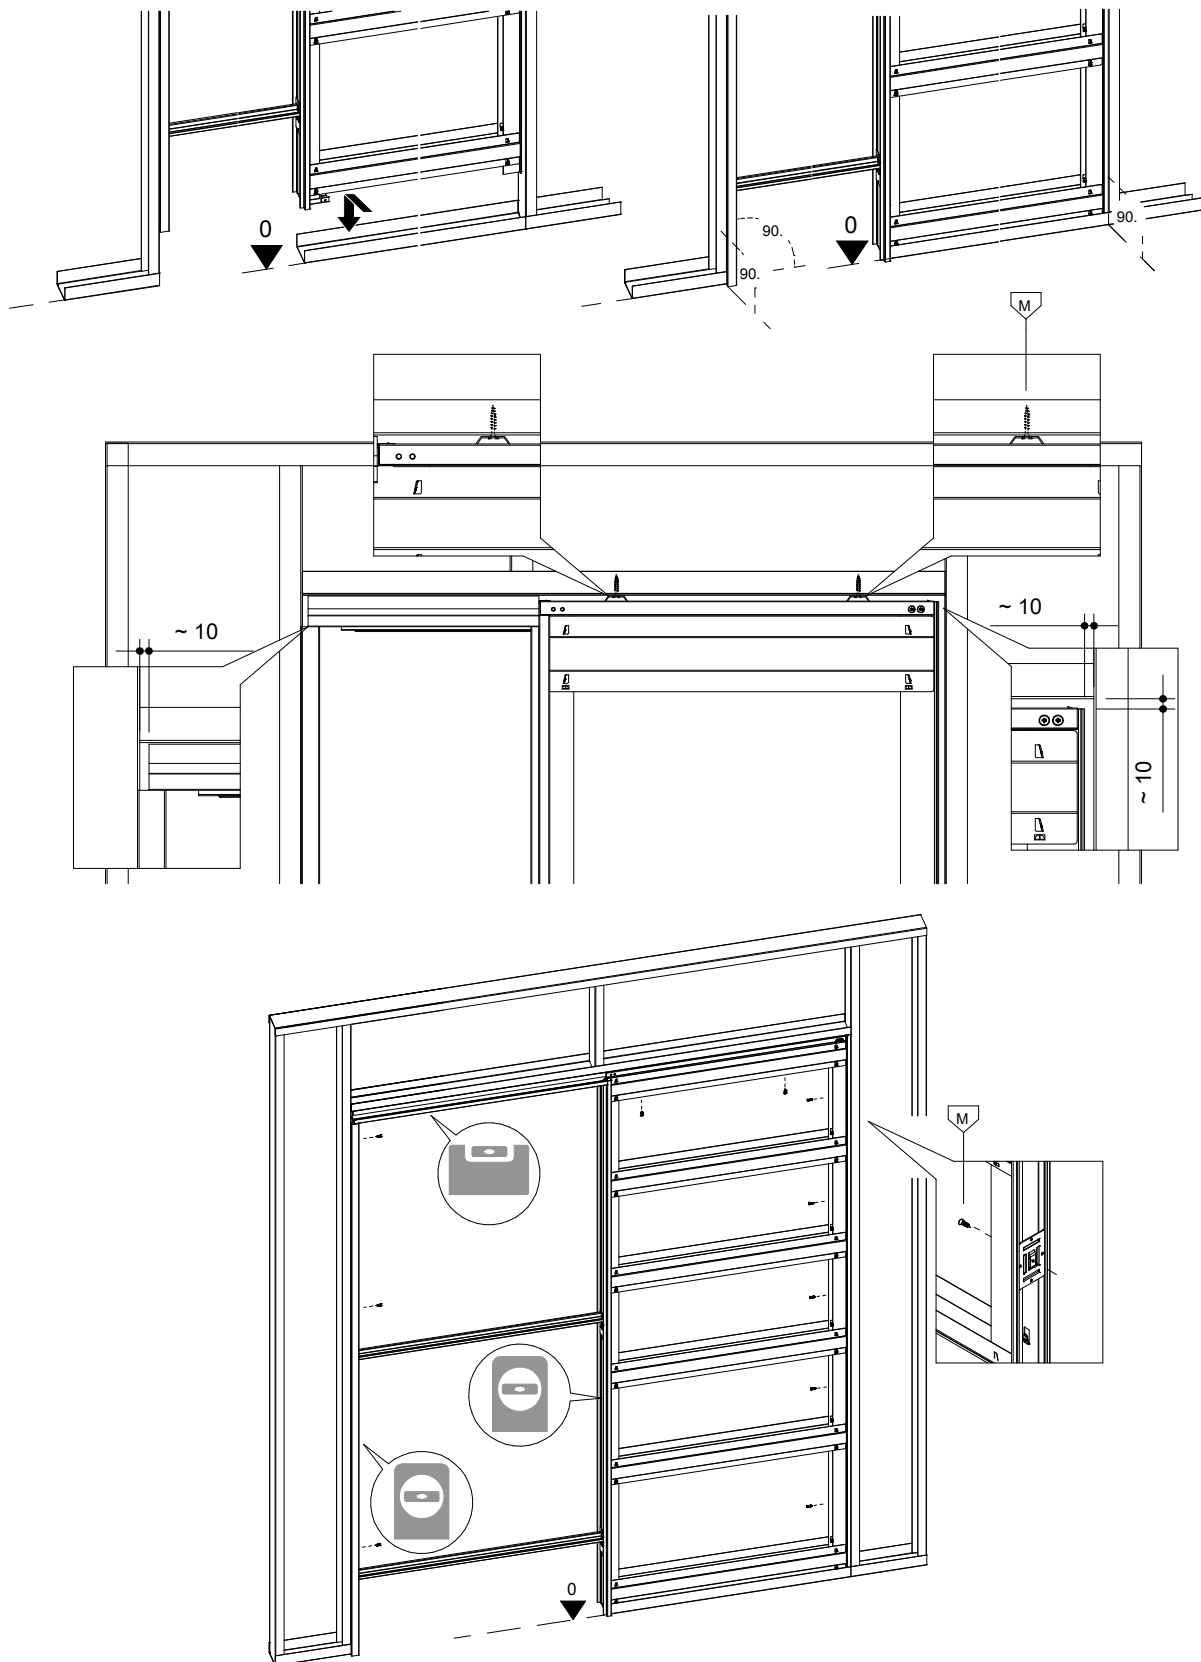

MONTÁŽNY NÁVOD
EvoKit

KIT OBSAH | OBSAH

Vlastnosti - Štandardná výbava

Zariadenie - Nástroje

KIT OBSAH | OBSAH

Prehľad - Celkový pohľad

Montáž hrúbka steny - 100-100. Nastavenie pre dokončenú stenu.

3-6

Montáž hrúbka steny - 125-125. Nastavenie pre dokončenú stenu.

7-10

Inštalácia do sadrokartónu

11-13

ZOSTAVA I SETUP

1.1

1.2

1.3

1.4

ZOSTAVA I SETUP

2.1

2.2

2.3

2.4

2.5

3.1