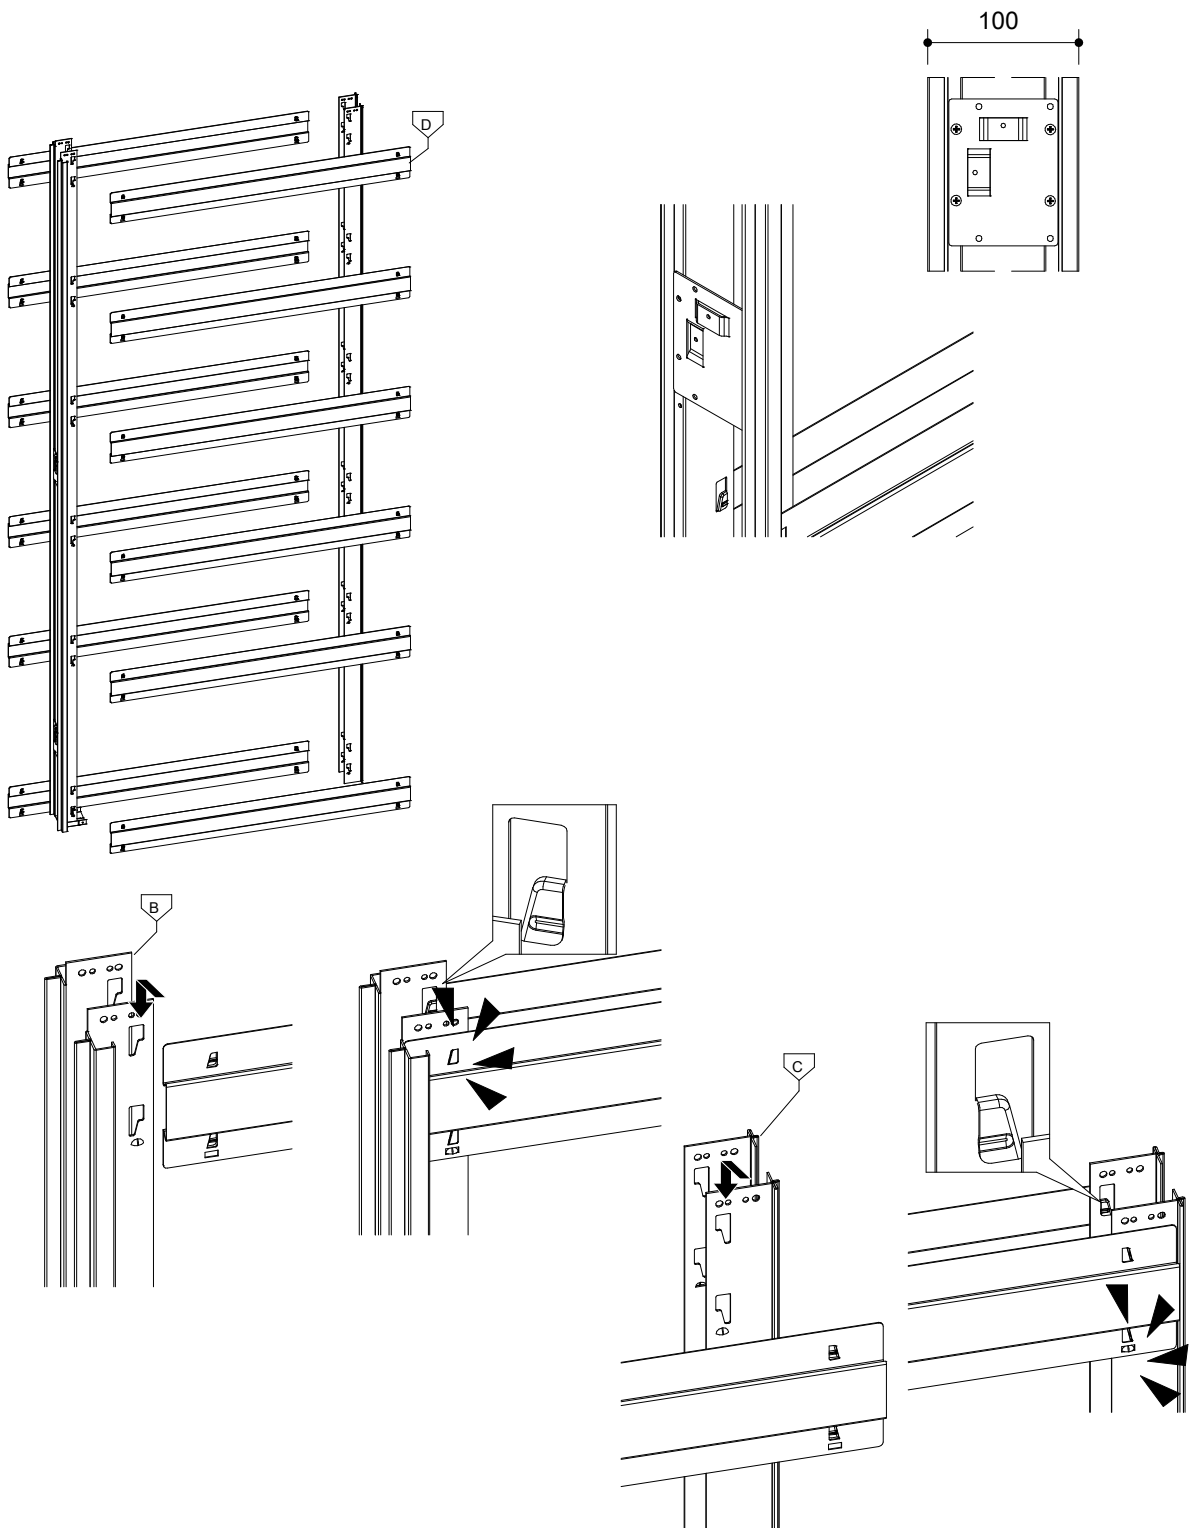

MONTÁŽNY NÁVOD
EvoKit

KIT OBSAH | OBSAH

Vlastnosti - Štandardná výbava

Zariadenie - Nástroje

KIT OBSAH | OBSAH

Prehľad - Celkový pohľad

Montáž hrúbka steny - 100-100. Nastavenie pre dokončenú stenu.

3-6

Montáž hrúbka steny - 125-125. Nastavenie pre dokončenú stenu.

7-10

Inštalácia do sadrokartónu

11-13

ZOSTAVA I SETUP

1.1

1.2

1.3

1.4

ZOSTAVA I SETUP

2.1

2.2

2.3

2.4

2.5

3.1