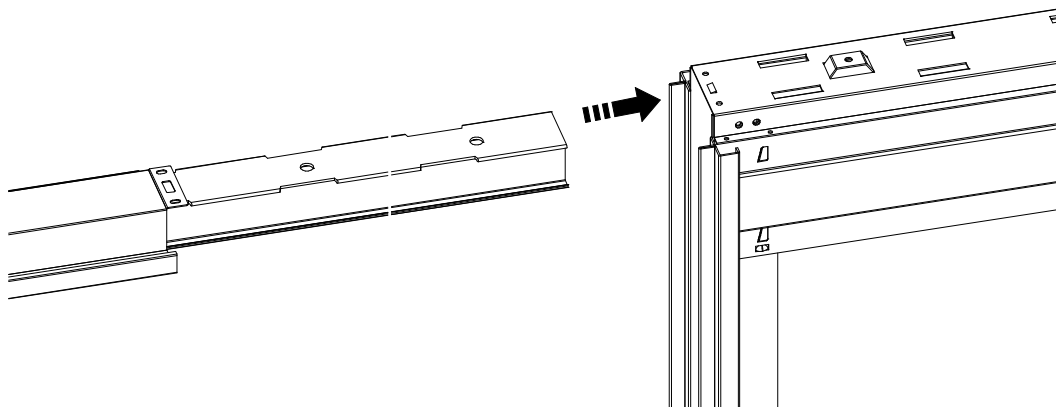

MONTÁŽNY NÁVOD
EvoKit

KIT OBSAH | OBSAH

Vlastnosti - Štandardná výbava

Zariadenie - Nástroje

KIT OBSAH | OBSAH

Prehľad - Celkový pohľad

Montáž hrúbka steny - 100-100. Nastavenie pre dokončenú stenu.

3-6

Montáž hrúbka steny - 125-125. Nastavenie pre dokončenú stenu.

7-10

Inštalácia do sadrokartónu

11-13

ZOSTAVA I SETUP

1.1

1.2

1.3

1.4

ZOSTAVA I SETUP

2.1

2.2

2.3

2.4

2.5

3.1