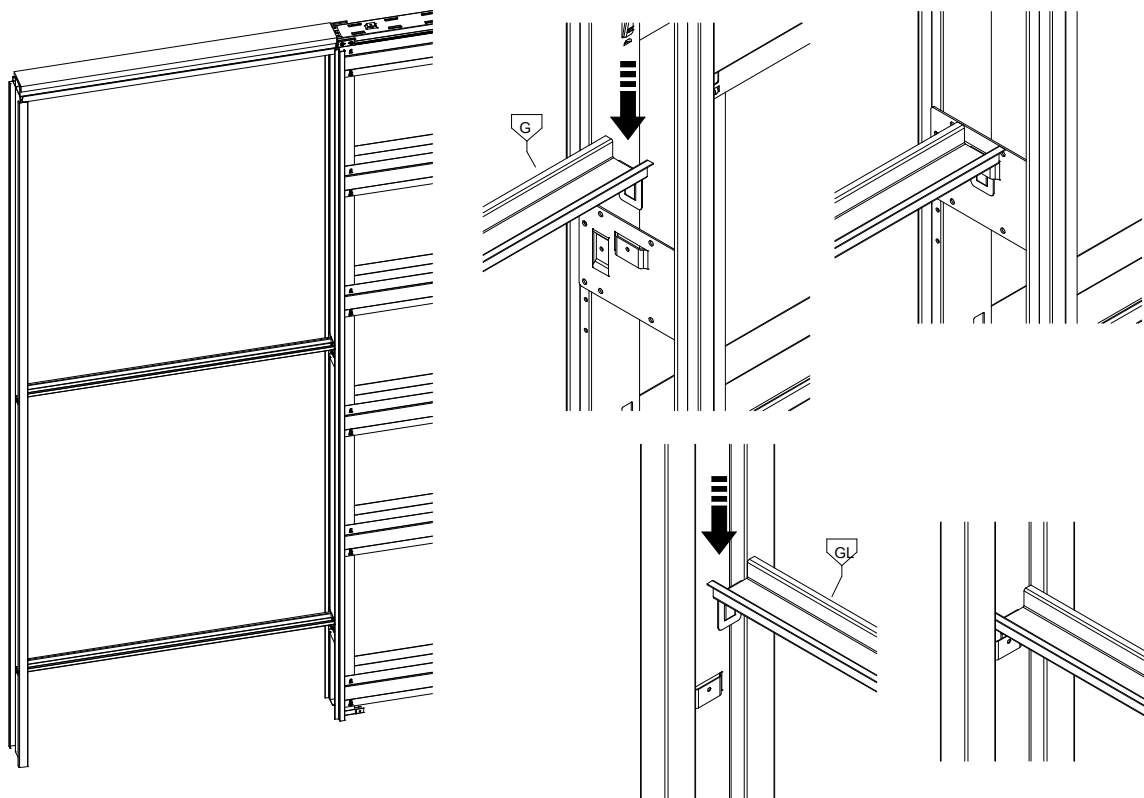

MONTÁŽNY NÁVOD
EvoKit

KIT OBSAH | OBSAH

Vlastnosti - Štandardná výbava

Zariadenie - Nástroje

KIT OBSAH | OBSAH

Prehľad - Celkový pohľad

Montáž hrúbka steny - 100-100. Nastavenie pre dokončenú stenu.

3-6

1.4

ZOSTAVA I SETUP

2.1

2.2

2.3

2.4

2.5

3.1