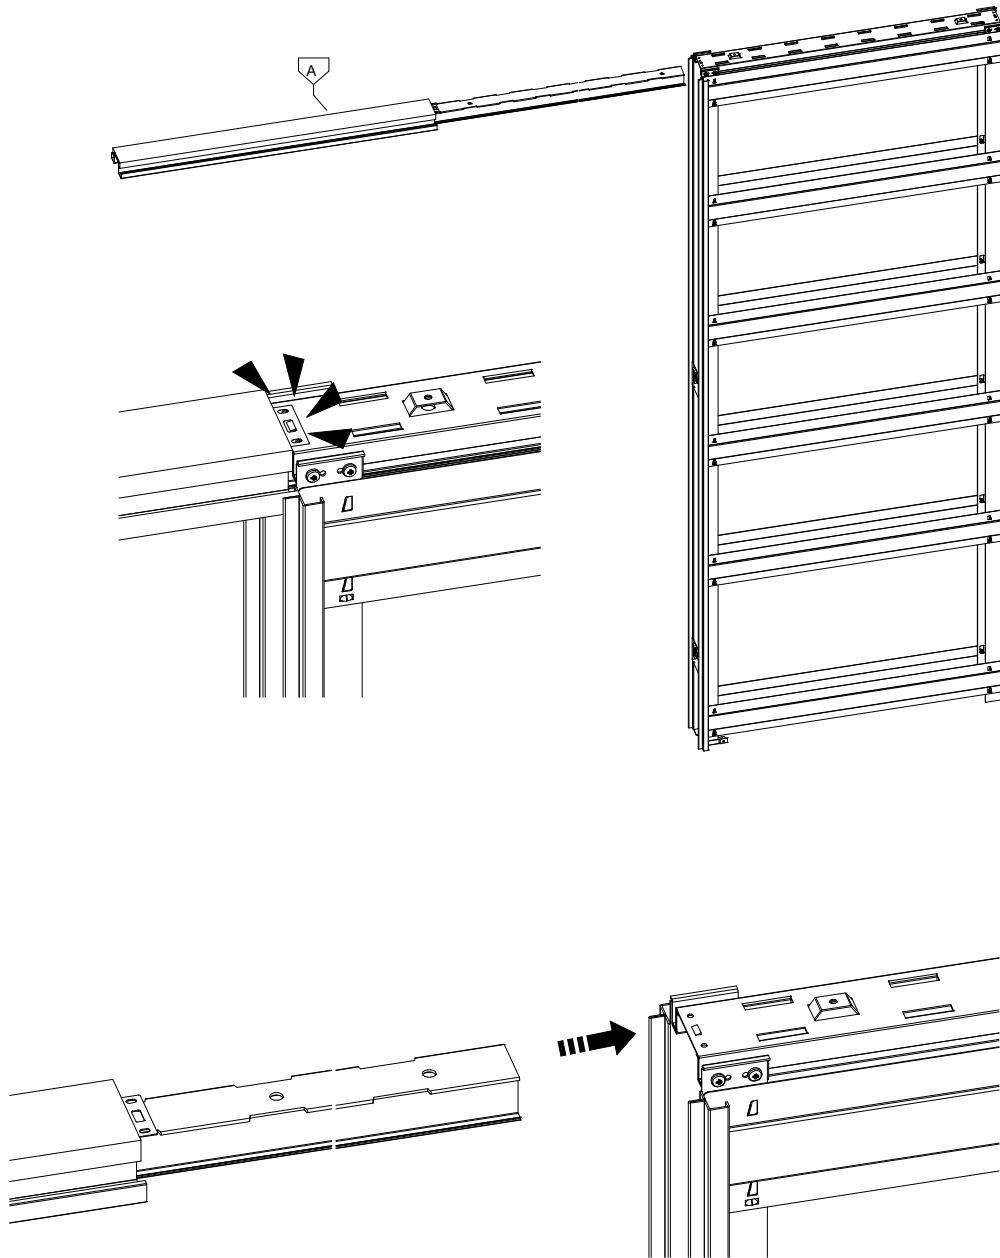

MONTÁŽNY NÁVOD
EvoKit

KIT OBSAH | OBSAH

Vlastnosti - Štandardná výbava

Zariadenie - Nástroje

KIT OBSAH | OBSAH

Prehľad - Celkový pohľad

Montáž hrúbka steny - 100-100. Nastavenie pre dokončenú stenu.

3-6

1.4

ZOSTAVA I SETUP

2.1

2.2

2.3

2.4

2.5

3.1