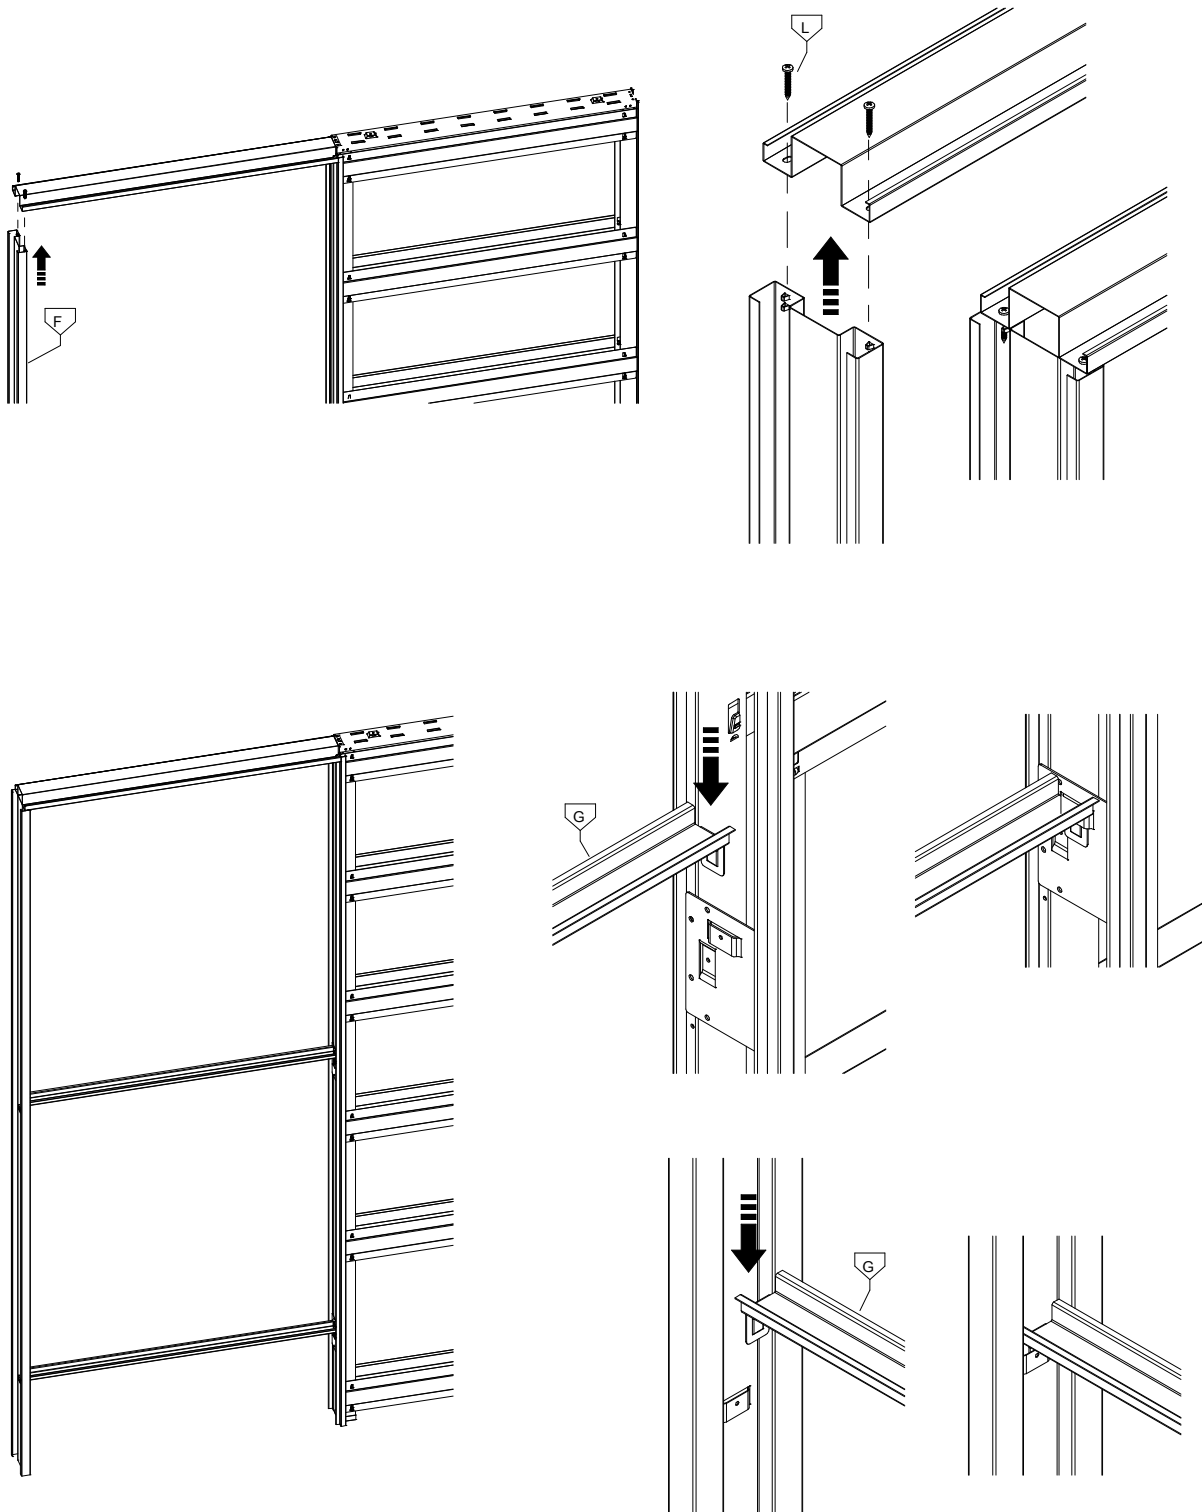

MONTÁŽNY NÁVOD
EvoKit

KIT OBSAH | OBSAH

Vlastnosti - Štandardná výbava

Zariadenie - Nástroje

KIT OBSAH | OBSAH

Prehľad - Celkový pohľad

Montáž hrúbka steny - 100-100. Nastavenie pre dokončenú stenu.

3-6

Montáž hrúbka steny - 125-125. Nastavenie pre dokončenú stenu.

7-10

Inštalácia do sadrokartónu

11-13

ZOSTAVA I SETUP

1.1

1.2

1.3

1.4

ZOSTAVA I SETUP

2.1

2.2

2.3

2.4

2.5

3.1