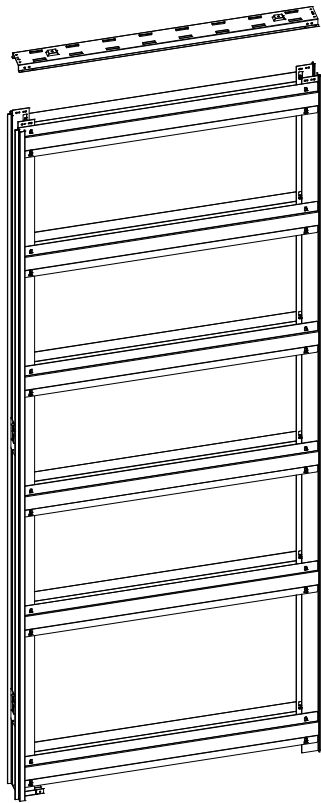

MONTÁŽNY NÁVOD
EvoKit

KIT OBSAH | OBSAH

Vlastnosti - Štandardná výbava

Zariadenie - Nástroje

KIT OBSAH | OBSAH

Prehľad - Celkový pohľad

Montáž hrúbka steny - 100-100. Nastavenie pre dokončenú stenu.

3-6

Montáž hrúbka steny - 125-125. Nastavenie pre dokončenú stenu.

7-10

Inštalácia do sadrokartónu

11-13

ZOSTAVA I SETUP

1.1

1.2

1.3

1.4

ZOSTAVA I SETUP

2.1

2.2

2.3

2.4

2.5

3.1