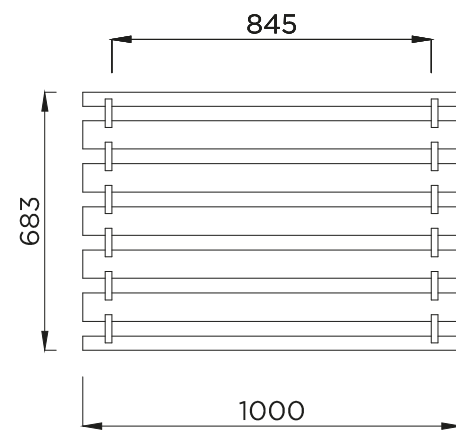

S730

komposter
návod na montáž / összeszerelési útmutató / instrukcje montażu

18 mm

487 L

EAN code: 5412025007301

Obsah dodávky / obsah dodávky / A szállítás köre / Zakres dostawy

S730

Ref.

Index

#

nok

A

S730-A

1000

4

B

S730-B

1000

22

Armetingen, uiterlijk, vorm, gewicht kunnen afwijken.
Les dimensions, l'apparence, la forme, le poids peuvent différer.
Dimensions, appearance, shape, weight may differ.
Maße, Aussehen, Form, Gewicht können abweichen.