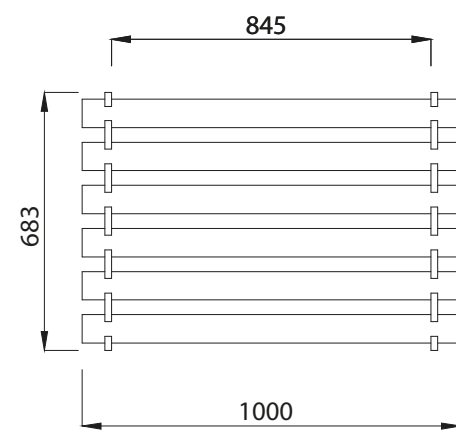

S730

komposter
návod na montáž / összeszerelési útmutató / instrukcje montażu

18 mm

487 L

EAN code: 5412025007301

Obsah dodávky / obsah dodávky / A szállítás köre / Zakres dostawy

S730

Ref.

Index

#

nok

A

S730-A

1000

4

B

S730-B

1000

22

Armetingen, uiterlijk, vorm, gewicht kunnen afwijken.
Les dimensions, l'apparence, la forme, le poids peuvent différer.
Dimensions, appearance, shape, weight may differ.
Maße, Aussehen, Form, Gewicht können abweichen.