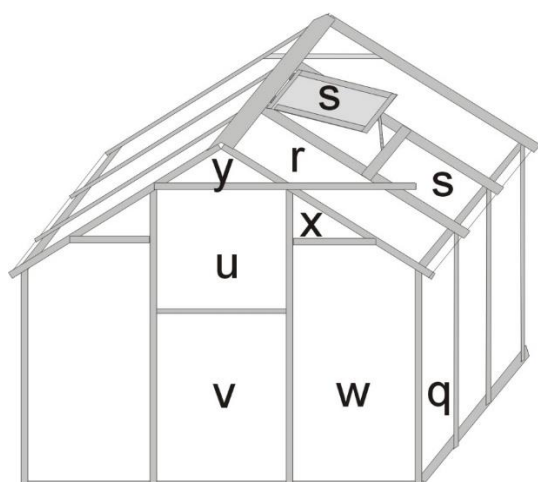

Rozměry výplní pro skleníky HOBBY H 6

Název výplně	Rozměr	Označení
čelo zadní střed	600 x 1500	94 t
čelo krajní s úkosem pravé	600 x 1500	94 w
čelo krajní s úkosem levé	600 x 1500	94 w
boky	450 x 1400	94 q
střecha	450 x 1170	94 r
okno a pod okno	450 x 562	94 s
dveře spodní	600 x 871	94 v
dveře vrchní	600 x 750	94 u
trojúhelník nad dveře	544 x 157	94 y
čelo zadní nad střed	600 x 410	94 z
malý trojúhelník pravý	369 x 213	94 x
malý trojúhelník levý	369 x 213	94 x

Zadní čelo