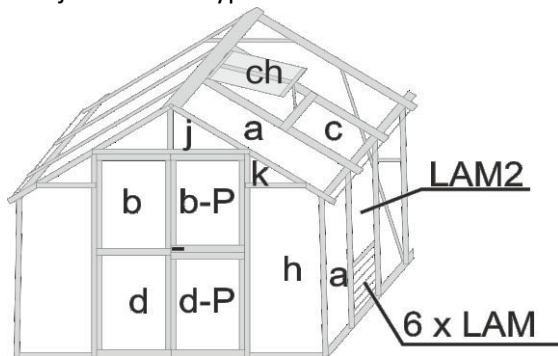

ROZMĚRY VÝPLNÍ PRO SKLENÍKY Gentleman		
celá tabule (střecha, boky, čela)	450 x 1420	94 a
dveře horní	450 x 710	94 b
P-dveře horní	450 x 660	94 b-P
okno	416 x 700	94 ch
pod okno	450 x 605	94 c
dveře dolní	450 x 825	94 d
P-dveře dolní	450 x 775	94 d-P
zadní čelo dolní	515 x 1310	94 ed
klín – píšťala J pravá	597 x 1420	94 h
klín – píšťala J levá	597 x 1420	94 h
trojúhelník větší v čele pravý	440 x 245	94 j
trojúhelník větší v čele levý	440 x 245	94 j
trojúhelník menší v čele pravý	395x 222	94 k
trojúhelník menší v čele levý	395x 222	94 k
dveře horní prodloužené	450 x 810	94 b-20
P-dveře horní prodloužené	450 x 760	94 b-P-20
dveře dolní prodloužené	450 x 925	94 d-20
P-dveře dolní prodloužené	450 x 875	94 d-P-20
nad lamelové okno	450 x 805	94 LAM2
prodloužené dveře o 400mm - nad dveřmi	515x153	94 m-40
prodloužené dveře o 600mm - nad dveřmi	515x353	94 m-60
lamela zadního okna	98 x 475	94 LAM ZO
lamela bočního okna	98 x 417	94 LAM
výplň boční police	300 x 1407	94 POL
výplň bočního stolu	600 x 1407	94 ST

Označené jsou PRAVÉ výplně

zadní čelo

PD o 20 cm

PD o 20 cm + 20 cm posunutě

PD o 20 cm a+ 40 cm posunutě