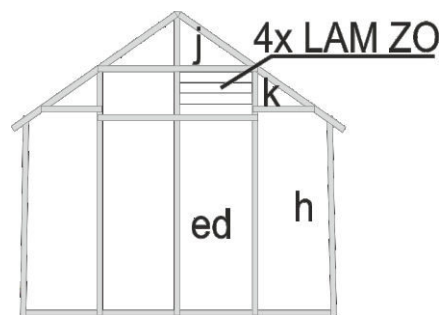

ROZMĚRY VÝPLNÍ PRO SKLENÍKY Gentleman		
celá tabule (střecha, boky, čela)	450 x 1420	94 a
dveře horní	450 x 710	94 b
P-dveře horní	450 x 660	94 b-P
okno	416 x 700	94 ch
pod okno	450 x 605	94 c
dveře dolní	450 x 825	94 d
P-dveře dolní	450 x 775	94 d-P
zadní čelo dolní	515 x 1310	94 ed
klín – píšťala J pravá	597 x 1420	94 h
klín – píšťala J levá	597 x 1420	94 h
trojúhelník větší v čele pravý	440 x 245	94 j
trojúhelník větší v čele levý	440 x 245	94 j
trojúhelník menší v čele pravý	395x 222	94 k
trojúhelník menší v čele levý	395x 222	94 k
dveře horní prodloužené	450 x 810	94 b-20
P-dveře horní prodloužené	450 x 760	94 b-P-20
dveře dolní prodloužené	450 x 925	94 d-20
P-dveře dolní prodloužené	450 x 875	94 d-P-20
nad lamelové okno	450 x 805	94 LAM2
prodloužené dveře o 400mm - nad dveřmi	515x153	94 m-40
prodloužené dveře o 600mm - nad dveřmi	515x353	94 m-60
lamela zadního okna	98 x 475	94 LAM ZO
lamela bočního okna	98 x 417	94 LAM
výplň boční police	300 x 1407	94 POL
výplň bočního stolu	600 x 1407	94 ST

Označené jsou PRAVÉ výplně

zadní čelo

PD o 20 cm

PD o 20 cm + 20 cm posunutě

PD o 20 cm a+ 40 cm posunutě